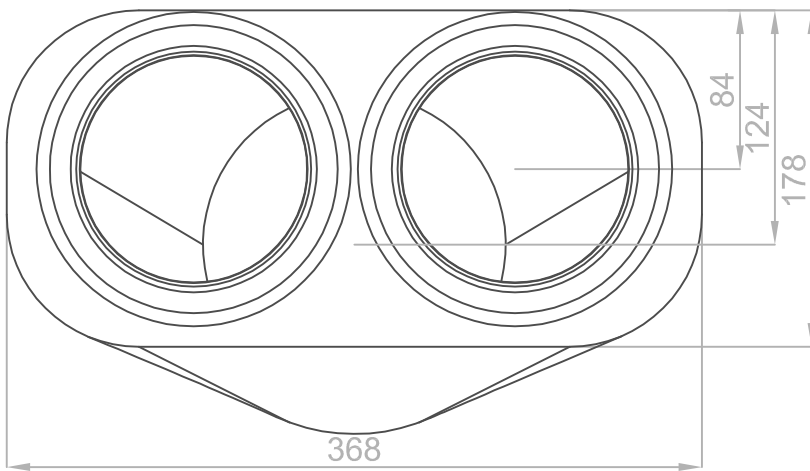

2

1

C

C

B

B

A

A

Broekstuk

Datum : 06/01/2017

Schaal : 1:4

I.O.V. :

Getekend : ASE

Formaat : A4 

Tek nr. :

Broekstuk