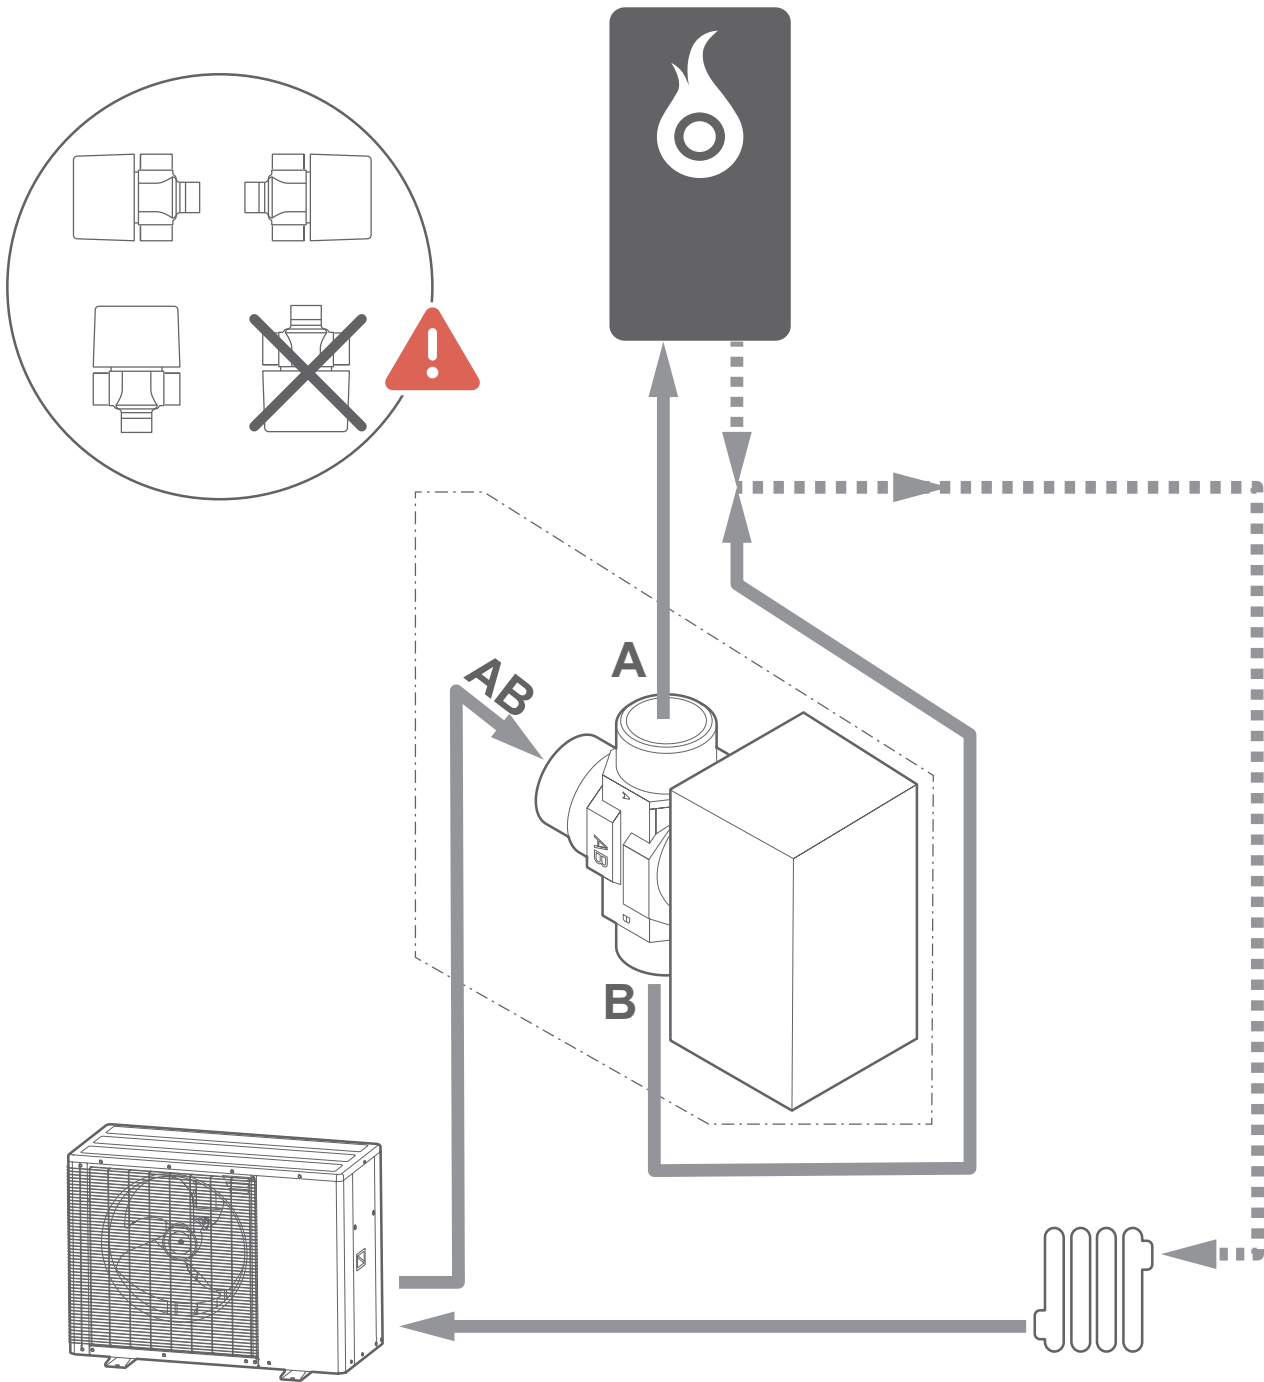

ML

INSTALLATION // INSTALLATIE // INSTALACIÓN //
INSTALLAZIONE // MONTAŽ

Kit relève // kit backup boiler (UTW-KBCXQ)

232

412

Nr	Code	Qty
1	188403	1
2	142735	3

Points de collecte sur www.quefairedemesdechets.fr