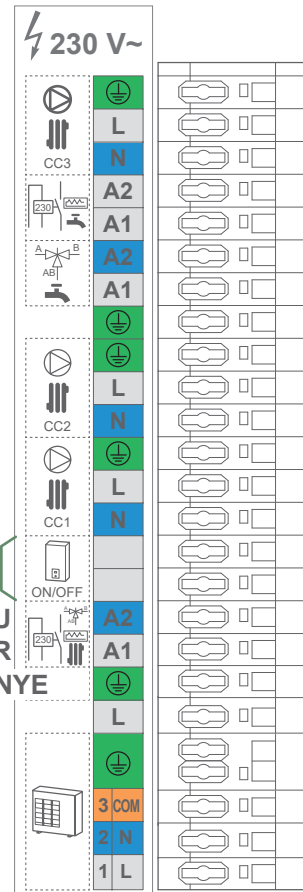

ML

INSTALLATION // INSTALLATIE // INSTALACIÓN //
INSTALLAZIONE // MONTAŽ

Kit relève // kit backup boiler (UTW-KBCXQ)

232

412

Nr	Code	Qty
1	188403	1
2	142735	3

Points de collecte sur www.quefairedemesdechets.fr