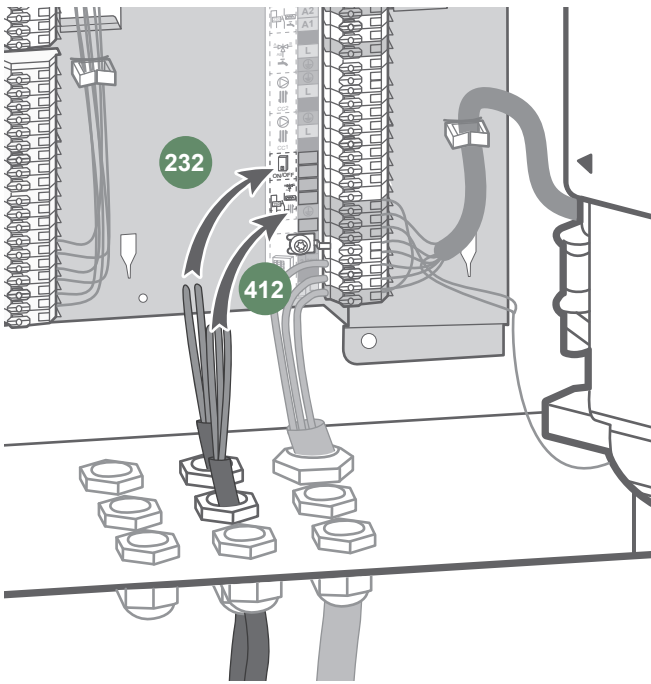

ML

INSTALLATION // INSTALLATIE // INSTALACIÓN //
INSTALLAZIONE // MONTAŽ

Kit relève // kit backup boiler (UTW-KBCXQ)

232

412

Nr	Code	Qty
1	188403	1
2	142735	3

Points de collecte sur www.quefairedemesdechets.fr