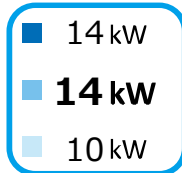

ENERG

енергия · ενέργεια

FUJITSU

WOYG160LJL / WGYG160DJ6

A++

A

2019

811/2013