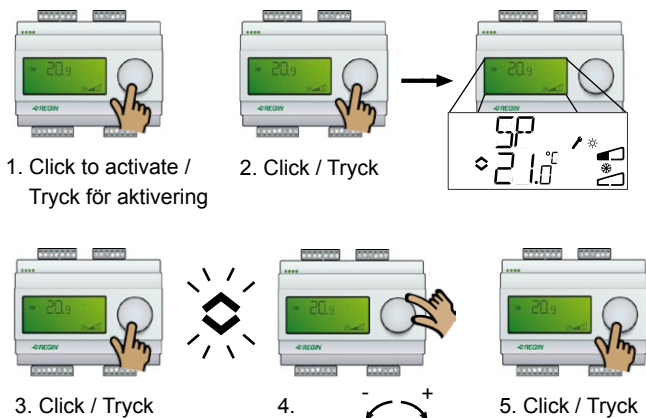

Optigo OP5U wall manual / Optigo OP5U väggmanual

For complete information about OP5U, see the manual *Optigo OP5U Manual*, which can be downloaded from www.regin.se.

För fullständig information om OP5U, se manualen *Optigo OP5U Manual*, som kan laddas ner från www.regin.se.

Change setpoint / Ändra börvärde

Control modes / Reglerfall

Temperature control /
Temperaturreglering

CO₂-control /
CO₂-reglering

General control /
Generell reglering

Pressure control /
Tryckreglering

Pressure control with outdoor compensation /
Tryckreglering med utekompensering