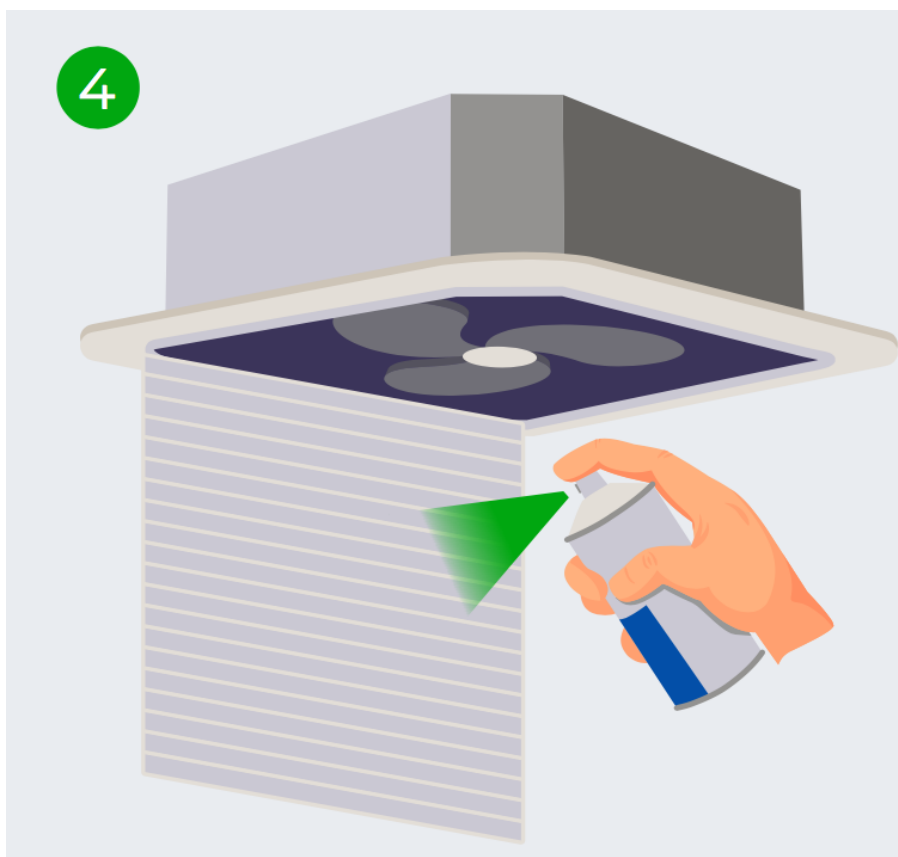

1. Zet de airco aan

2. Open het toestel en neem zichtbaar stof op het filterdoek weg met een stofzuiger of perslucht.

3. Schud de spuitbus

4. Verstuif de spray in het filtergedeelte van de installatie

Ergonomic