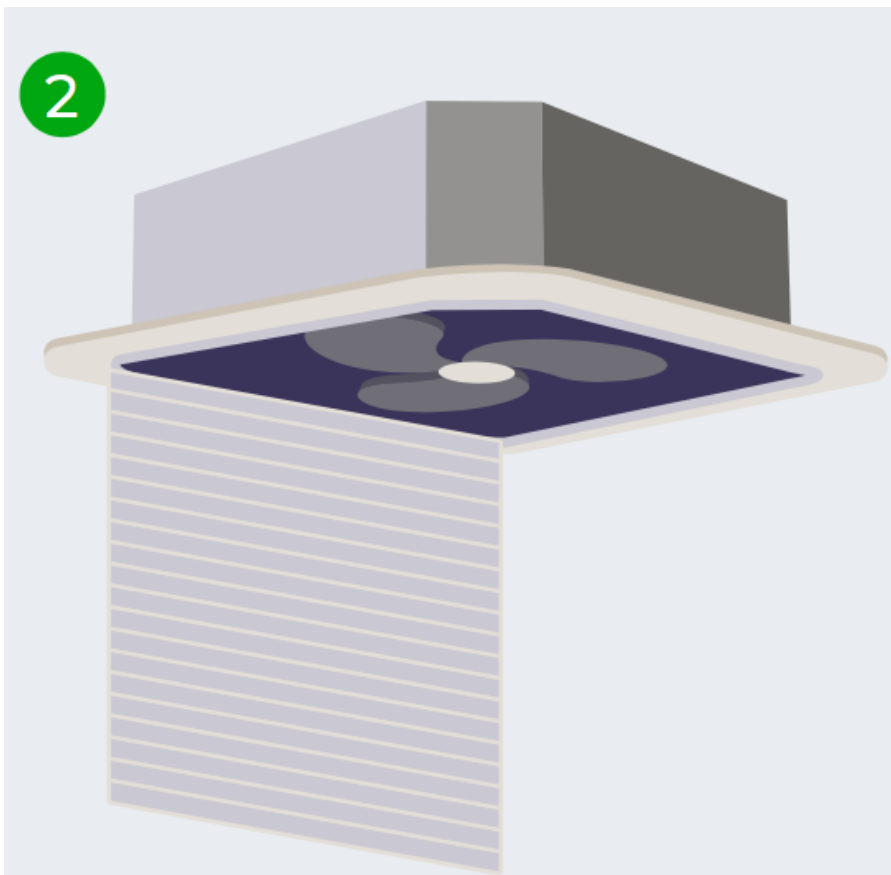

1. Zet de airco aan

2. Open het toestel en neem zichtbaar stof op het filterdoek weg met een stofzuiger of perslucht.

3. Schud de spuitbus

4. Verstuif de spray in het filtergedeelte van de installatie

Ergonomic