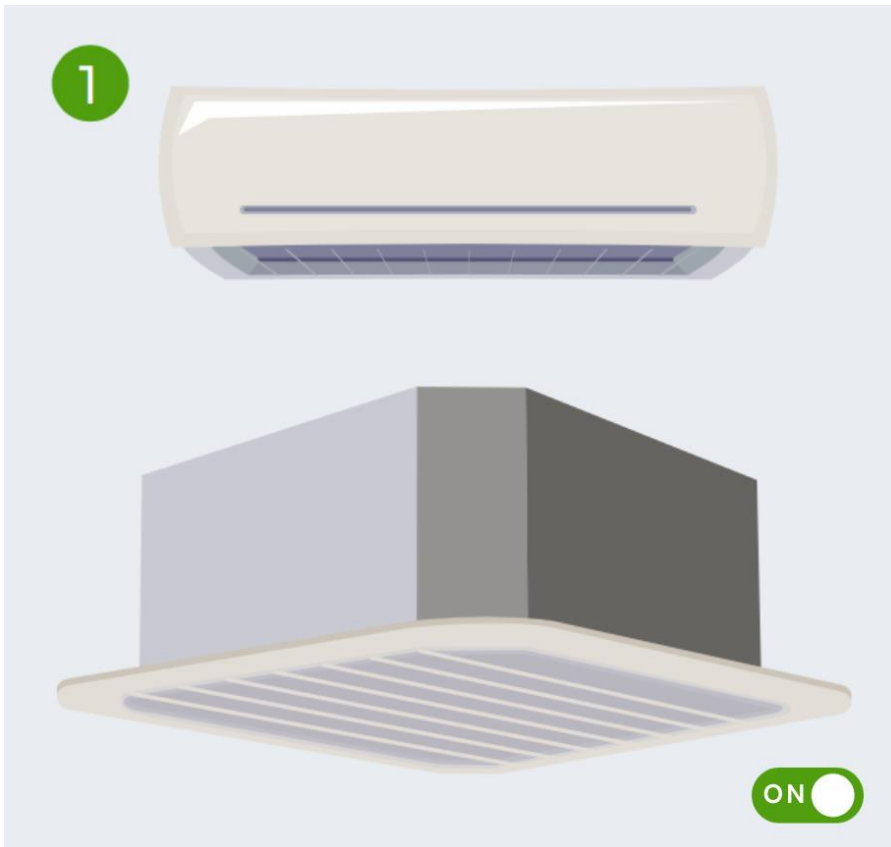

1. Zet de airco aan

2. Open het toestel en neem zichtbaar stof op het filterdoek weg met een stofzuiger of perslucht.

3. Schud de spuitbus

4. Verstuif de spray in het filtergedeelte van de installatie

Ergonomic