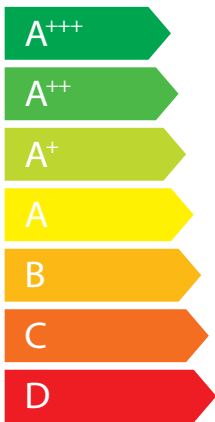

ENERG

енергия · ενεργεια

R-AQUA®

CAIROX BELGIUM NV

Model

CGW-IU 14 A1
+ CGW-OU 14 A1

55°C

35°C