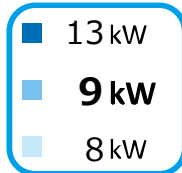

ENERG
енергия · ενέργεια

Y IJA
IE IA

FUJITSU

WOYG112LHT / WGYG140DG6

A+

A

2019

811/2013