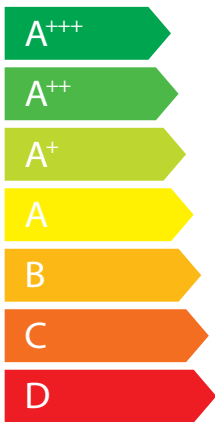

## R-AQUA®

CAIROX BELGIUM NV

Model

CGW-IU 16 A1 1ph  
CGW-OU 16 A1 1ph

55°C

35°C

42 dB

68 dB