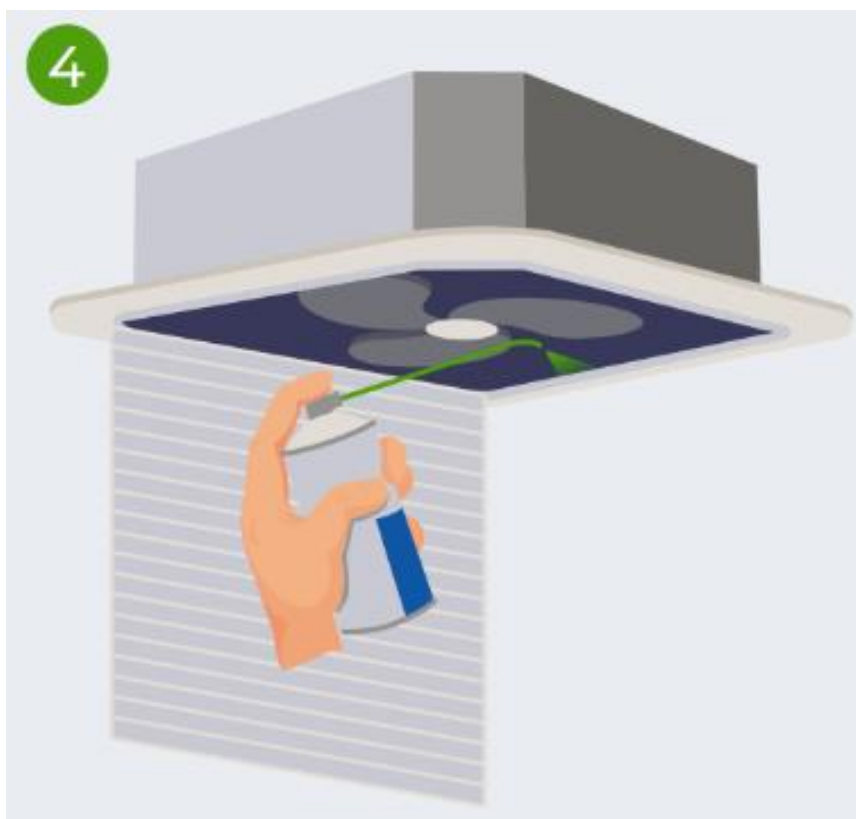

1. Zet eerst de airco uit

2. Open het toestel als het uitgeschakeld is

3. Schud the aerosol

4. Spuit de gel vanaf een afstand van 30 cm over het gehele oppervlak van de collector of lekbak

Ergonomic

Positive footprint