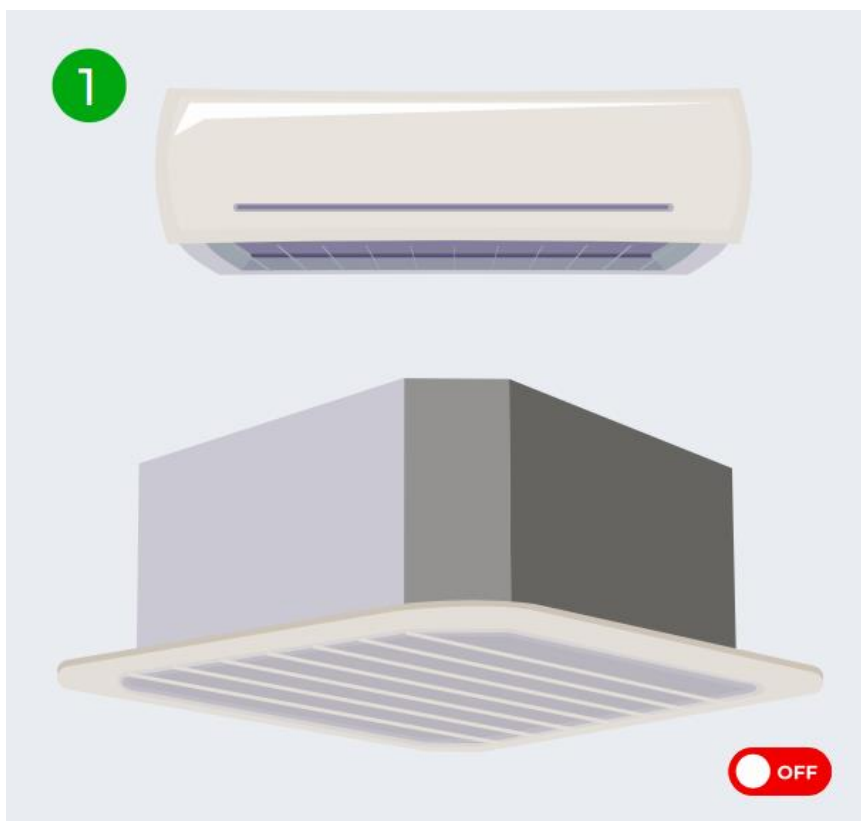

1. Zet eerst de airco uit

2. Open het toestel als het uitgeschakeld is

3. Schud the aerosol

4. Spuit de gel vanaf een afstand van 30 cm over het gehele oppervlak van de collector of lekbak

Ergonomic

Positive footprint

No water

100% Biological

100% Safe

100% Circular