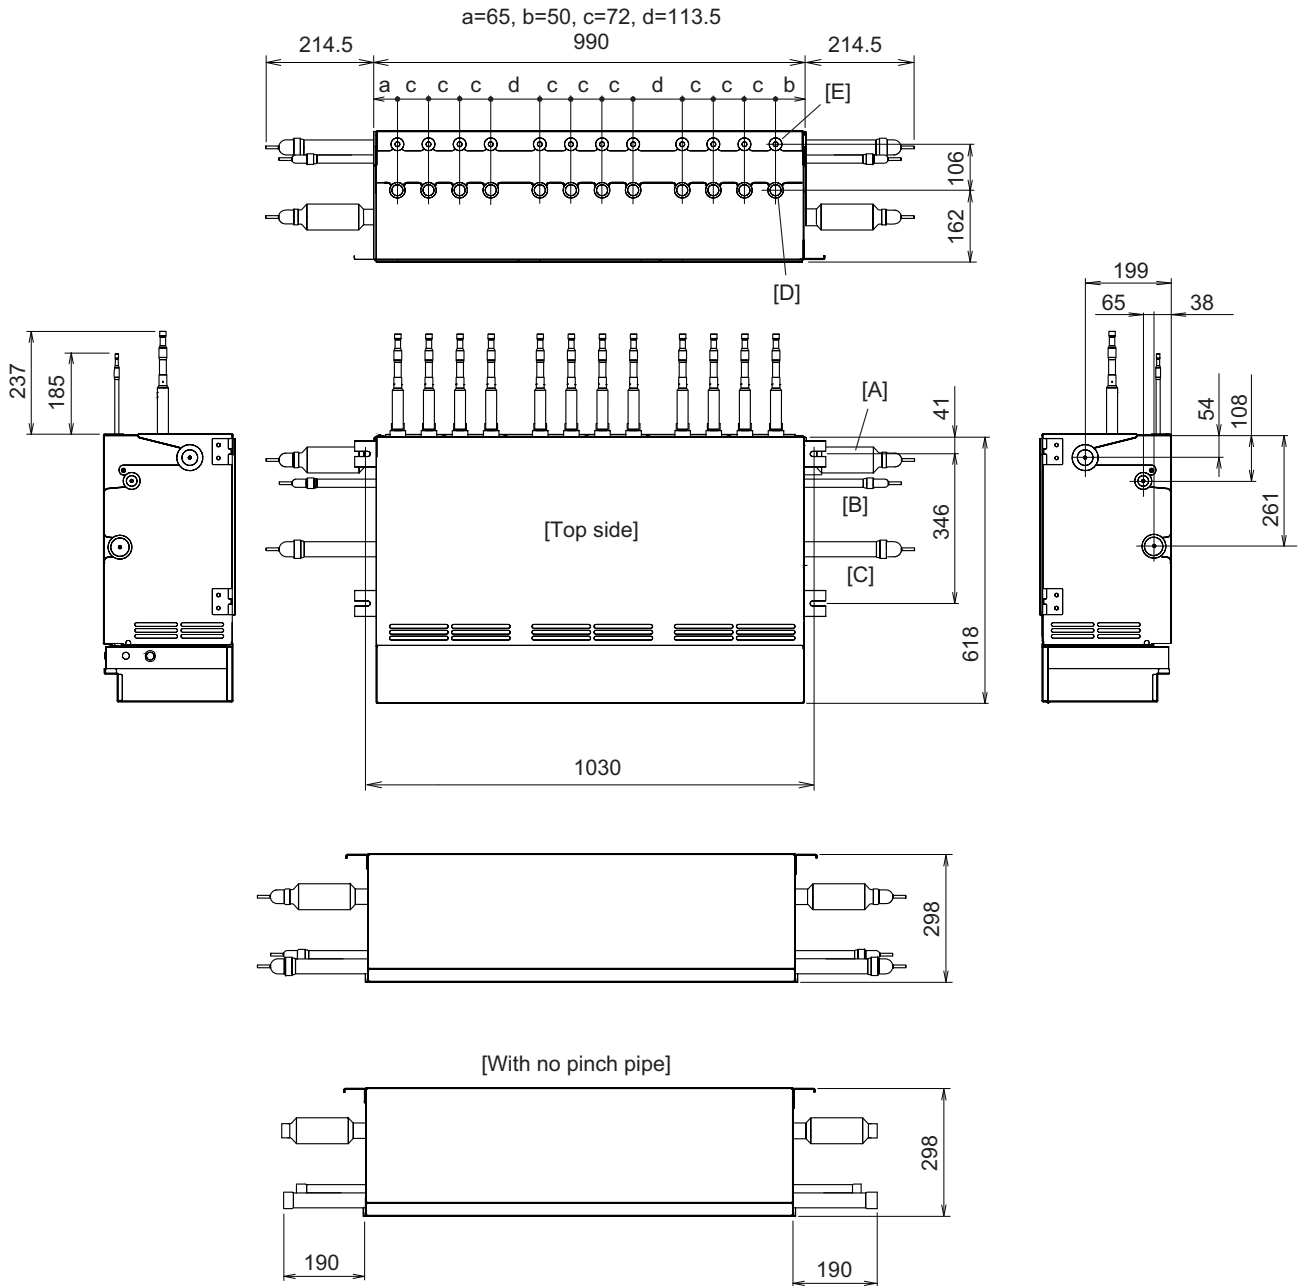

3-2. Dimensions

■ Models: UTP-RX01AH, UTP-RX01BH, and UTP-RX01CH

Unit: mm

■ Model: UTP-RX04BH

Unit: mm

■ Model: UTP-RX08AH

Unit: mm

■ Model: UTP-RX12AH

Unit: mm

Center of gravity position

Unit: mm

- UTP-RX08AH

●: Center of gravity

• UTP-RX12AH

●: Center of gravity