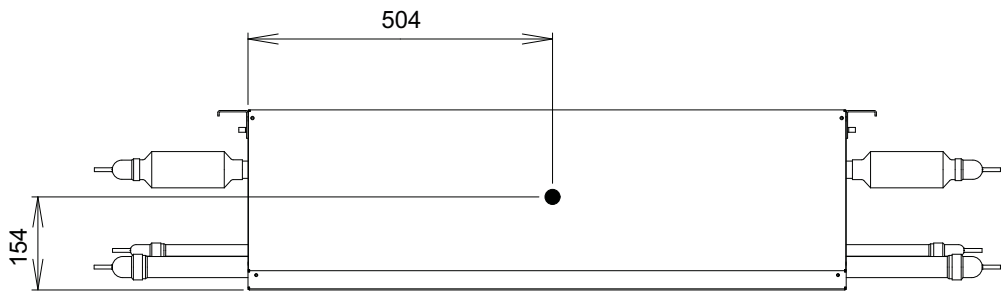

3-2. Dimensions

■ Models: UTP-RX01AH, UTP-RX01BH, and UTP-RX01CH

Unit: mm

■ Model: UTP-RX04BH

Unit: mm

■ Model: UTP-RX08AH

Unit: mm

■ Model: UTP-RX12AH

Unit: mm

Center of gravity position

Unit: mm

- UTP-RX08AH

●: Center of gravity

• UTP-RX12AH

●: Center of gravity