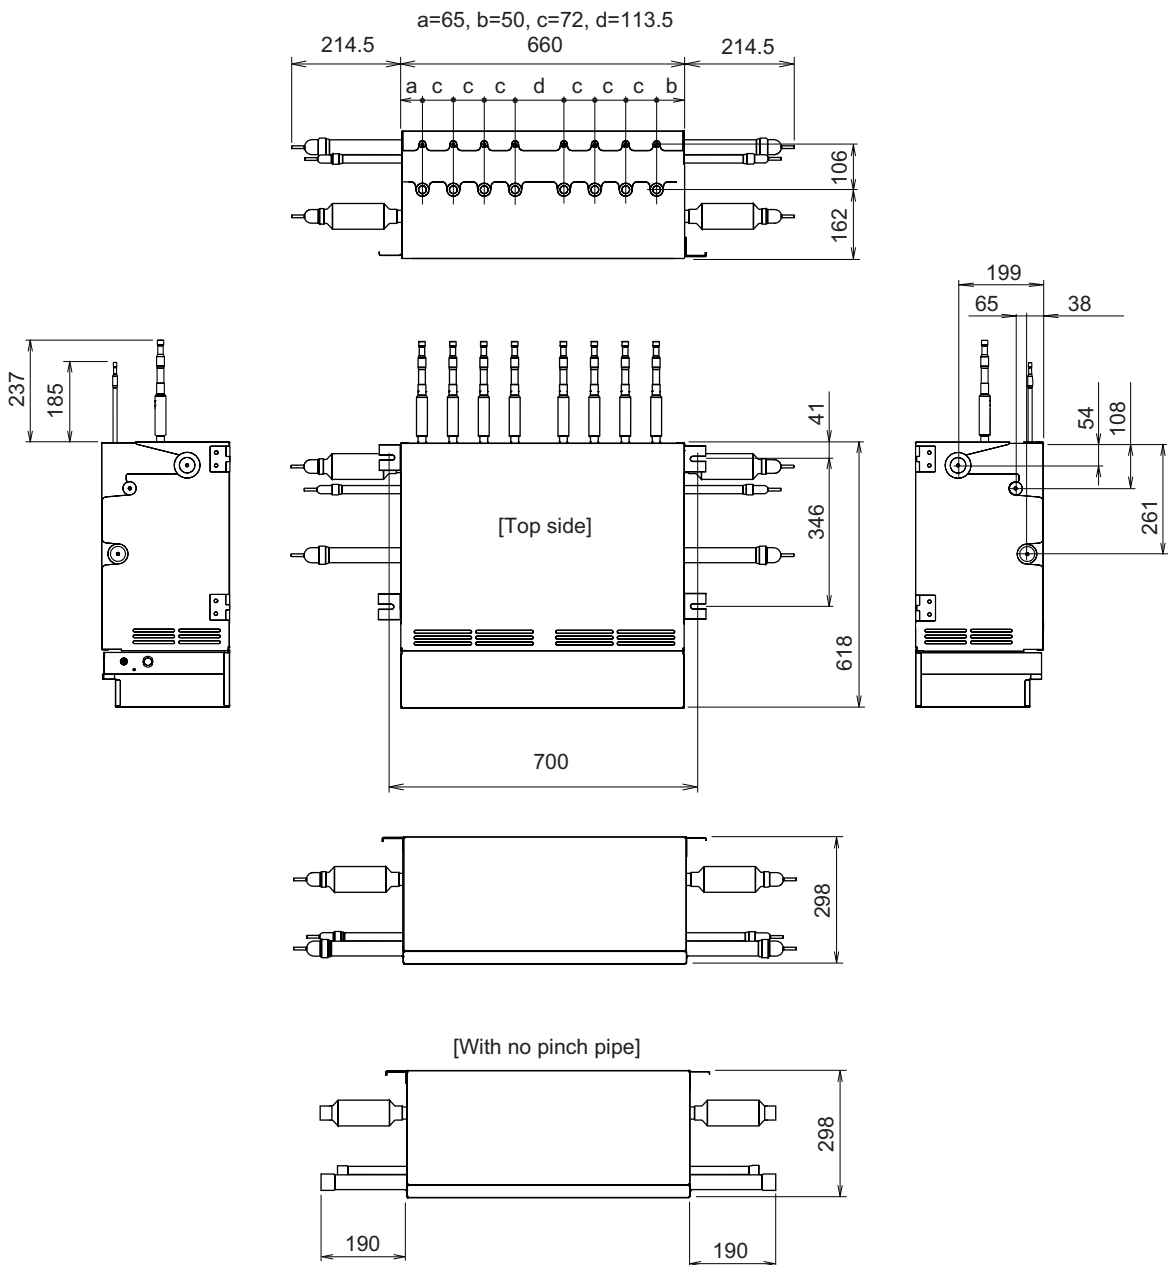

3-2. Dimensions

■ Models: UTP-RX01AH, UTP-RX01BH, and UTP-RX01CH

Unit: mm

■ Model: UTP-RX04BH

Unit: mm

■ Model: UTP-RX08AH

Unit: mm

■ Model: UTP-RX12AH

Unit: mm

Center of gravity position

Unit: mm

- UTP-RX08AH

●: Center of gravity

• UTP-RX12AH

●: Center of gravity