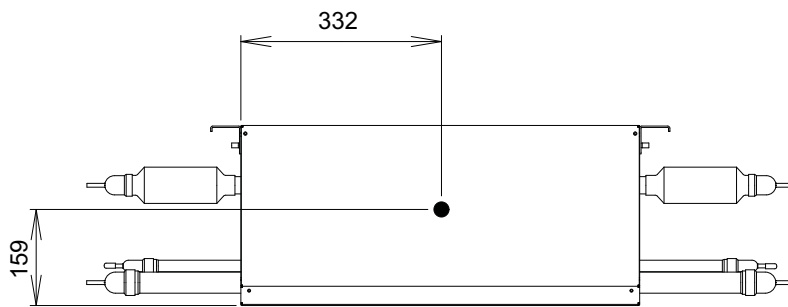

3-2. Dimensions

■ Models: UTP-RX01AH, UTP-RX01BH, and UTP-RX01CH

Unit: mm

■ Model: UTP-RX04BH

Unit: mm

■ Model: UTP-RX08AH

Unit: mm

■ Model: UTP-RX12AH

Unit: mm

Center of gravity position

Unit: mm

- UTP-RX08AH

●: Center of gravity

• UTP-RX12AH

●: Center of gravity