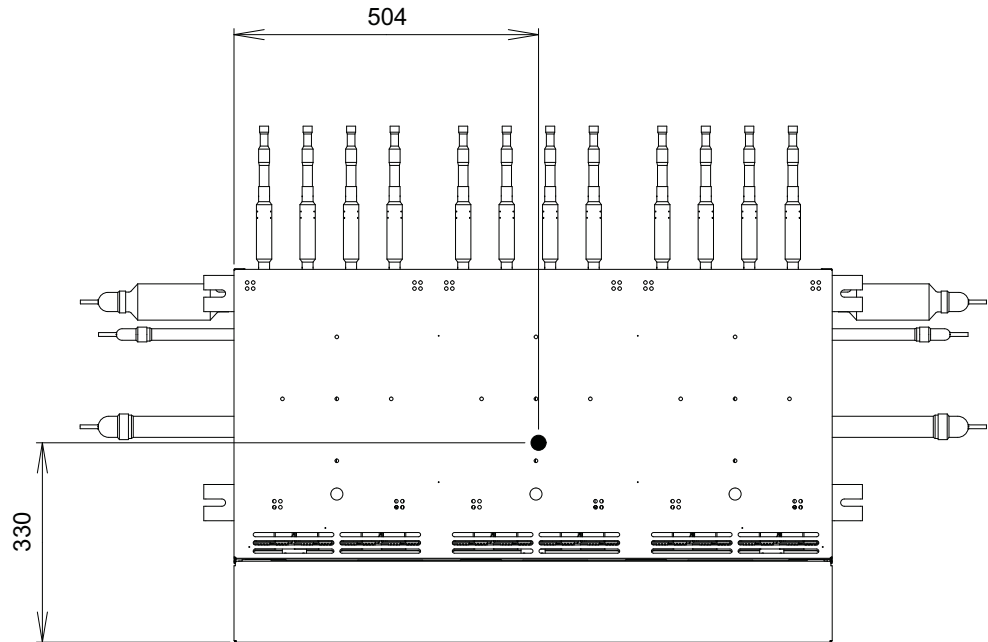

3-2. Dimensions

■ Models: UTP-RX01AH, UTP-RX01BH, and UTP-RX01CH

Unit: mm

■ Model: UTP-RX04BH

Unit: mm

■ Model: UTP-RX08AH

Unit: mm

■ Model: UTP-RX12AH

Unit: mm

Center of gravity position

Unit: mm

- UTP-RX08AH

●: Center of gravity

• UTP-RX12AH

●: Center of gravity