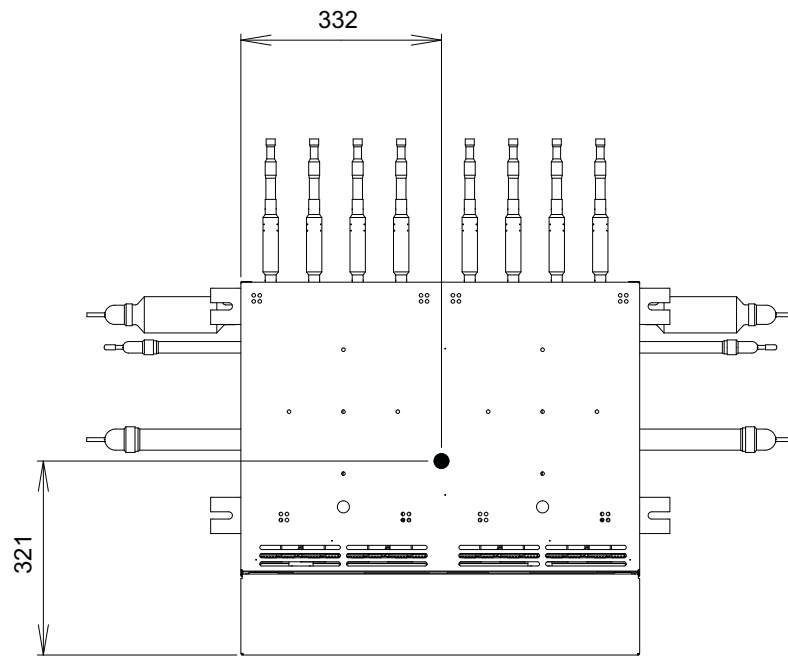

3-2. Dimensions

■ Models: UTP-RX01AH, UTP-RX01BH, and UTP-RX01CH

Unit: mm

■ Model: UTP-RX04BH

Unit: mm

■ Model: UTP-RX08AH

Unit: mm

■ Model: UTP-RX12AH

Unit: mm

Center of gravity position

Unit: mm

- UTP-RX08AH

●: Center of gravity

• UTP-RX12AH

●: Center of gravity