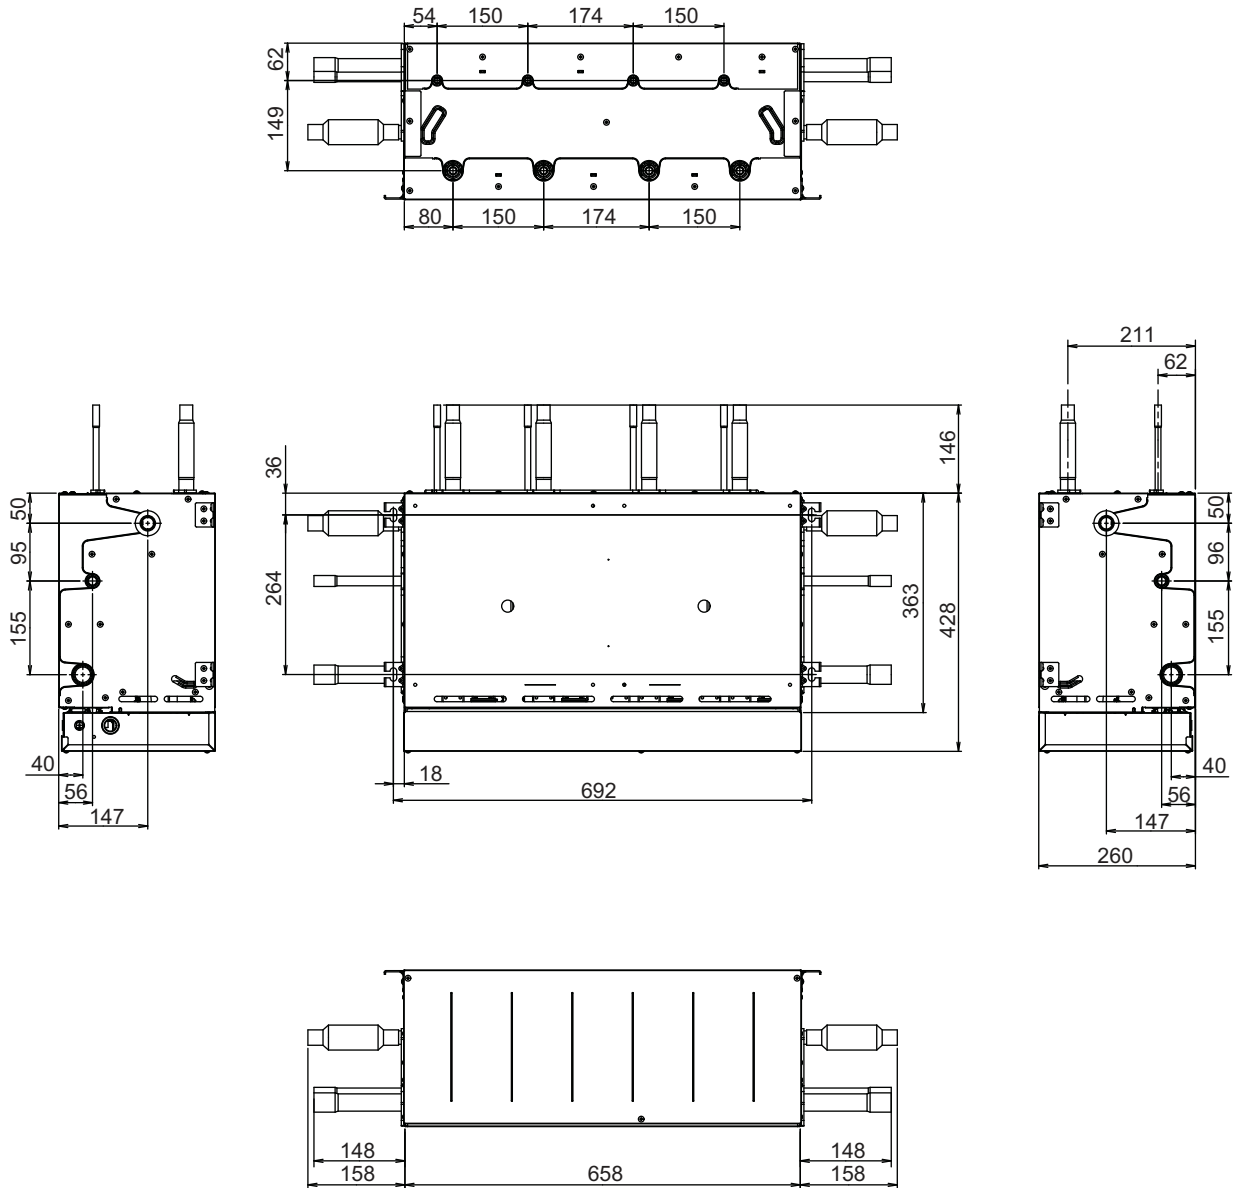

3-2. Dimensions

■ Models: UTP-RX01AH, UTP-RX01BH, and UTP-RX01CH

Unit: mm

■ Model: UTP-RX04BH

Unit: mm

■ Model: UTP-RX08AH

Unit: mm

■ Model: UTP-RX12AH

Unit: mm

Center of gravity position

Unit: mm

- UTP-RX08AH

●: Center of gravity

• UTP-RX12AH

●: Center of gravity