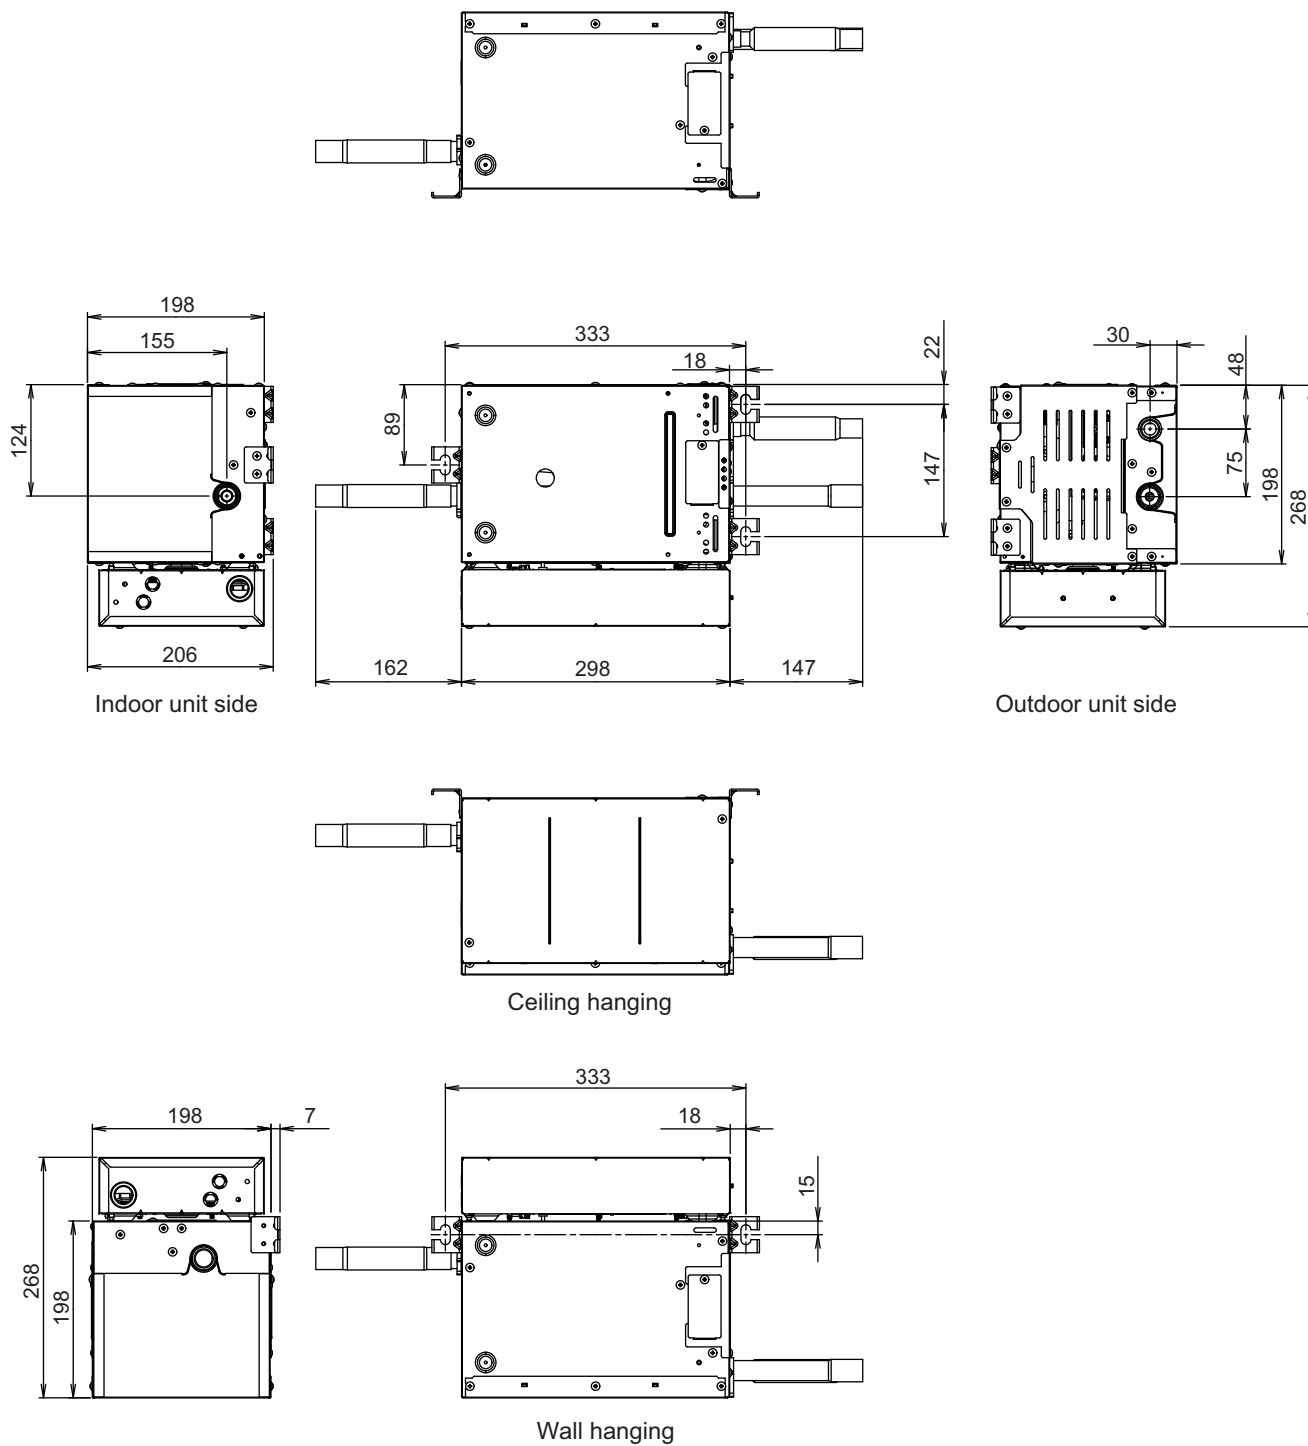

3-2. Dimensions

■ Models: UTP-RX01AH, UTP-RX01BH, and UTP-RX01CH

Unit: mm

■ Model: UTP-RX04BH

Unit: mm

■ Model: UTP-RX08AH

Unit: mm

■ Model: UTP-RX12AH

Unit: mm

Center of gravity position

Unit: mm

- UTP-RX08AH

●: Center of gravity

• UTP-RX12AH

●: Center of gravity