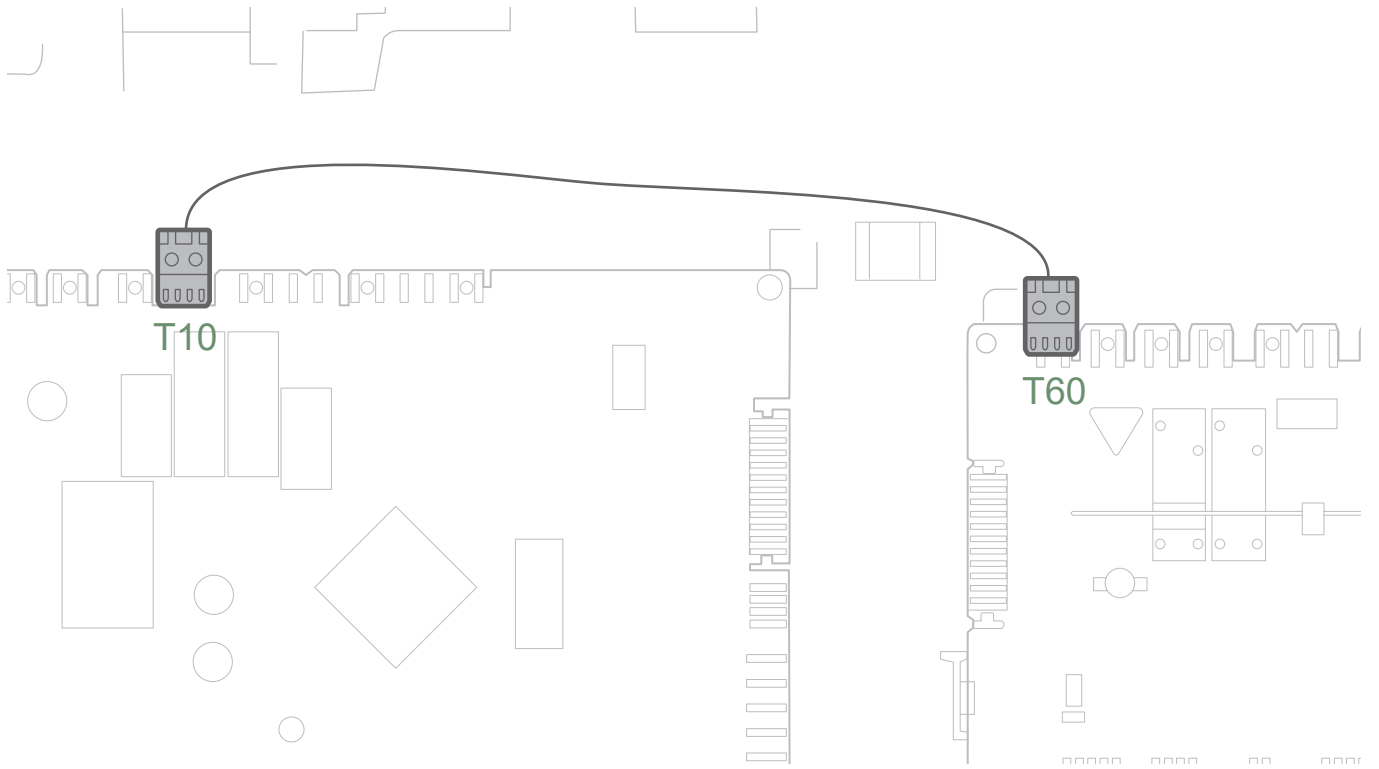

ML

INSTALLATION // INSTALLATIE // INSTALACIÓN // INSTALAÇÃO
INSTALLAZIONE // MONTAŽ // INŠTALACIJA

Kit Extension Régulation / Regulation Extension Kit (UTW-KREXQ)

1

2

3

4

Nr	Code	Qty
1	102286	01
2	110865	01
3	109723	01
4	109722	01