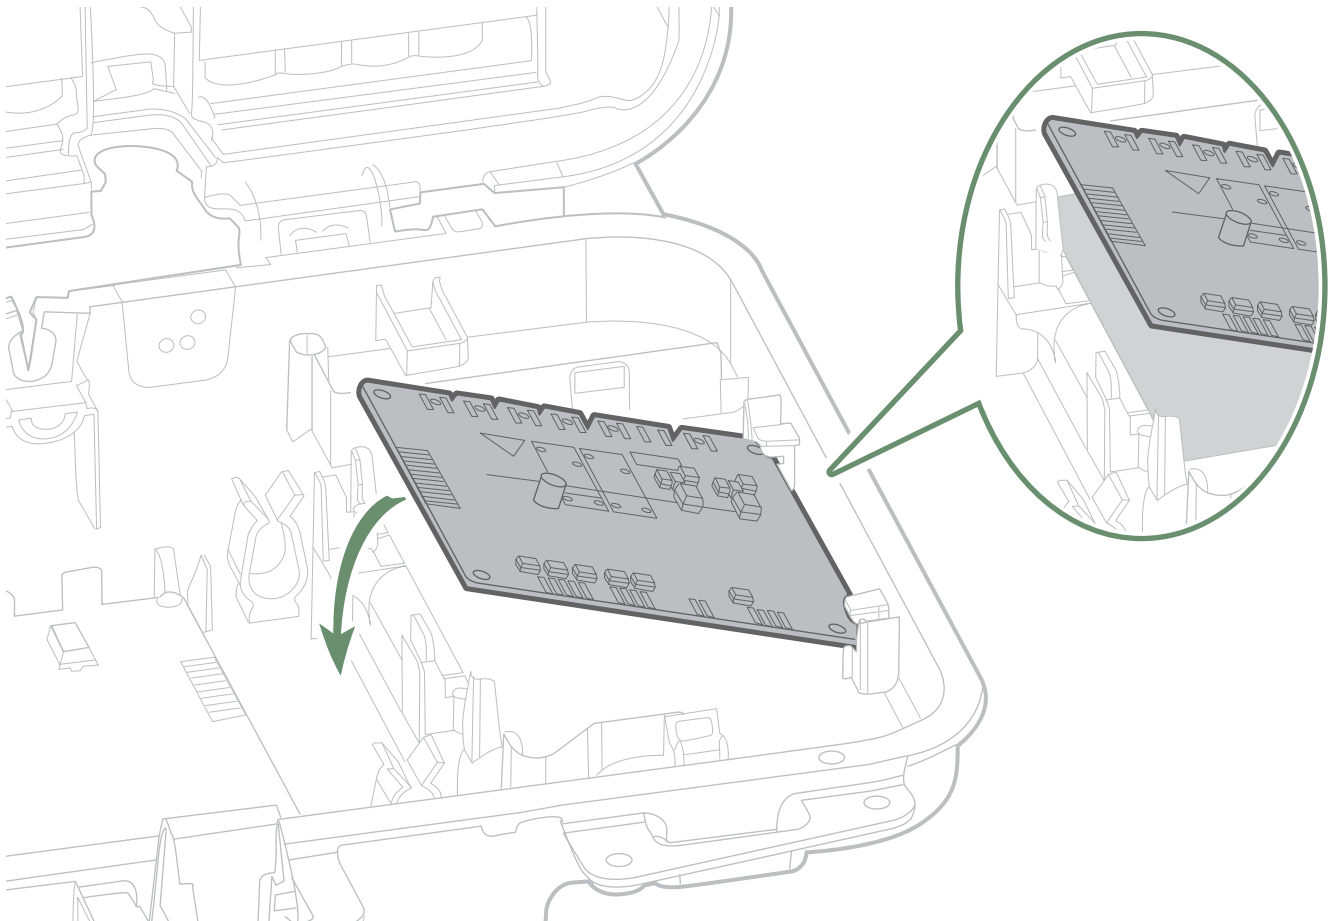

ML

INSTALLATION // INSTALLATIE // INSTALACIÓN // INSTALAÇÃO
INSTALLAZIONE // MONTAŽ // INŠTALACIJA

Kit Extension Régulation / Regulation Extension Kit (UTW-KREXQ)

1

2

3

4

Nr	Code	Qty
1	102286	01
2	110865	01
3	109723	01
4	109722	01