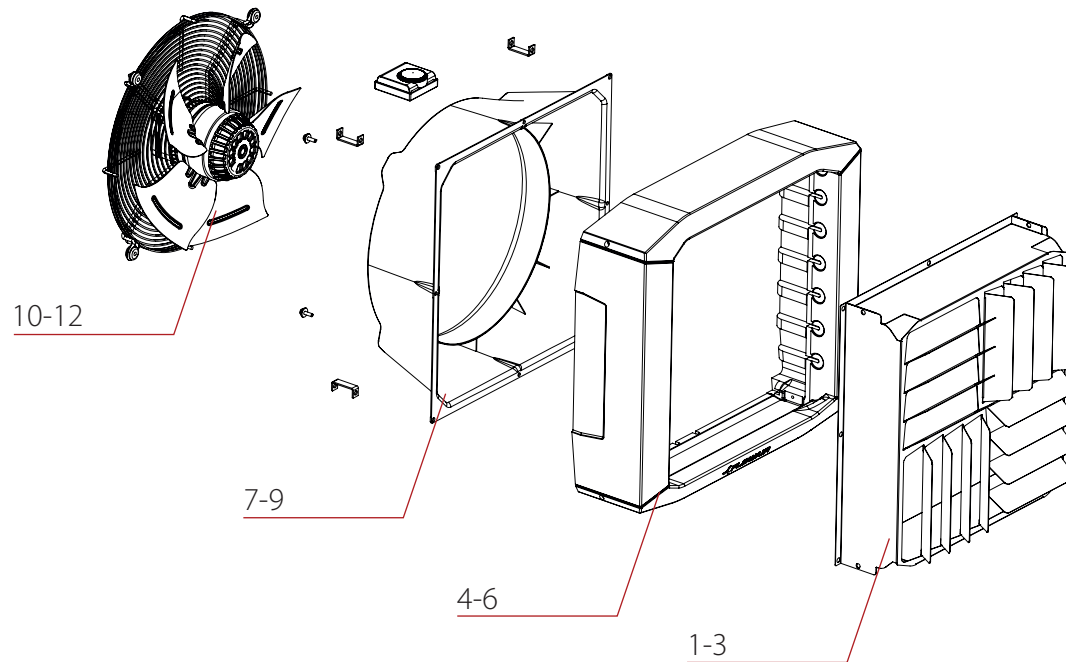

SPARE PARTS

TABLE OF CONTENTS

■	DST-T	3
■	SOLANO CEILING	4
■	SOLANO EASY	5
■	SOLANO INDUSTRY	6
■	SOLANO EASY PRO	7

DST-T

No.	Index	Element name
1	14449	Metal frame with blades DST-T
2	90114	Metal frame with blades DST-T
3	57384	Metal frame with blades DST-T
4	90487	Casing DST-T
5	90486	Casing DST-T
6	91138	Casing DST-T
7	56980	Nozzle DST-T
8	90615	Nozzle DST-T
9	57529	Nozzle DST-T
10	91121	Fan DST-T
11	51002	Fan DST-T
12	90969	Fan DST-T