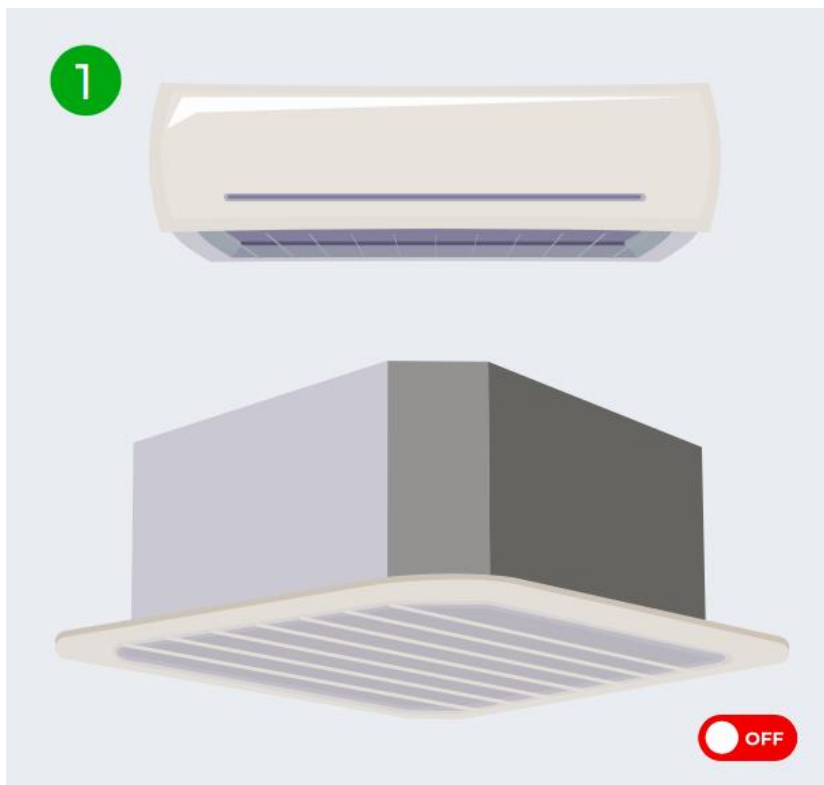

1. Zet eerst de airco uit

2. Schud de spuitbus

3. Verstuif de spray van een afstand van ongeveer 30 cm op de behuizing

4. Veeg de behuizing schoon met een microvezeldoek

Ergonomic

Positive footprint

No water