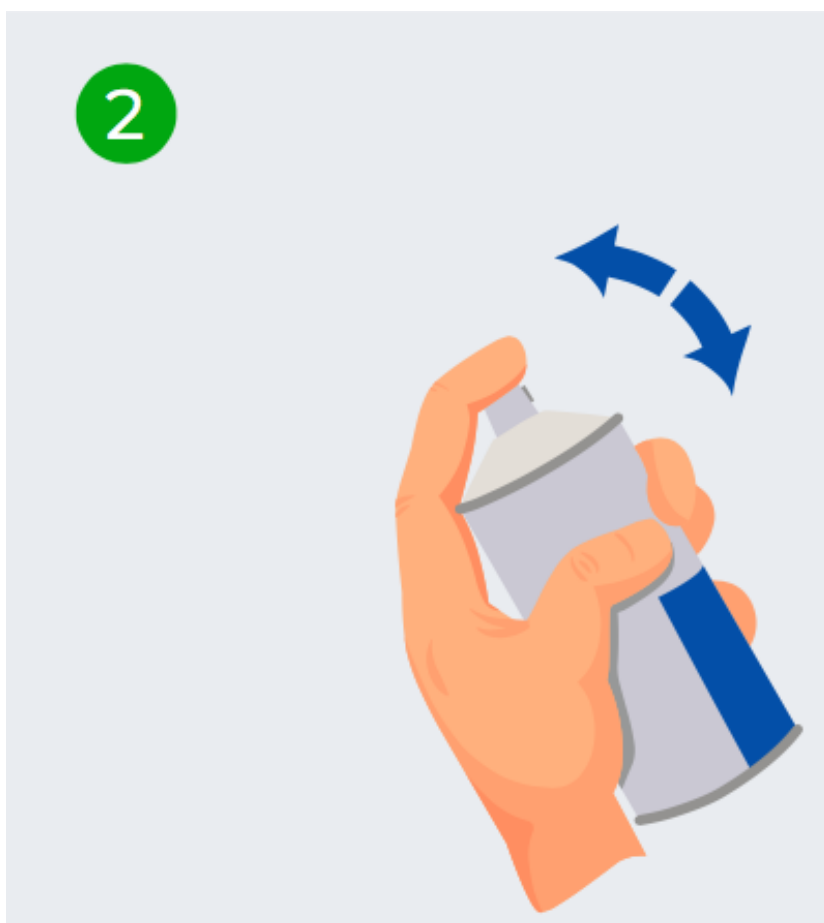

1. Zet eerst de airco uit

2. Schud de spuitbus

3. Verstuif de spray van een afstand van ongeveer 30 cm op de behuizing

4. Veeg de behuizing schoon met een microvezeldoek

Ergonomic

Positive footprint

No water