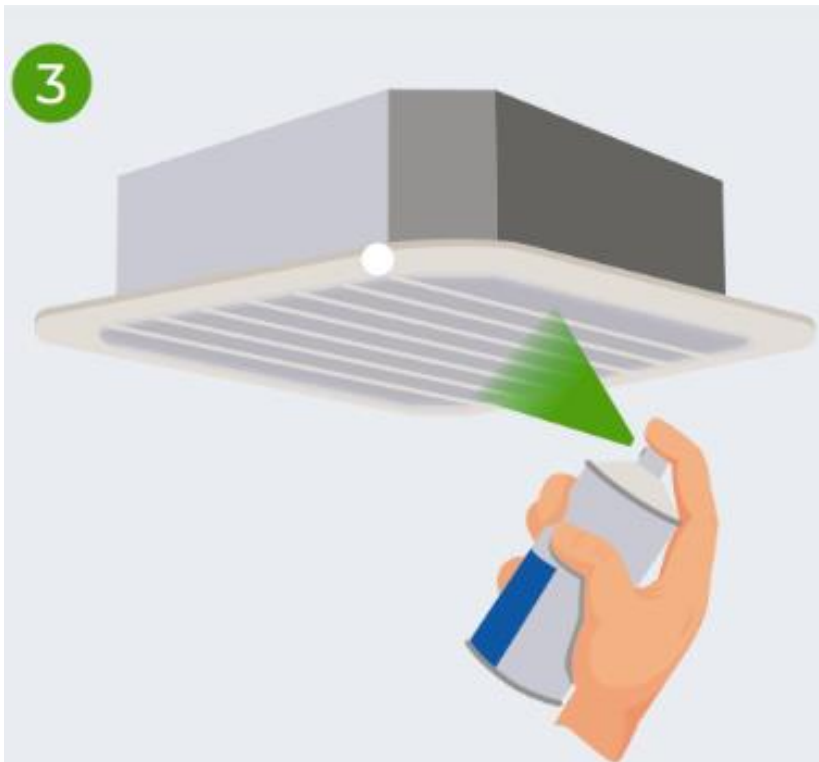

1. Zet eerst de airco uit

2. Schud de spuitbus

3. Verstuif de spray van een afstand van ongeveer 30 cm op de behuizing

4. Veeg de behuizing schoon met een microvezeldoek

Ergonomic

Positive footprint

No water