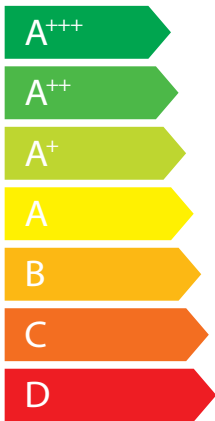

ENERG
енергия · ενεργεια

R-AQUA[®]

CAIROX BELGIUM NV

Model

CGW-ID 16 A1

+ CGW-OU 16 A1

55°C

35°C