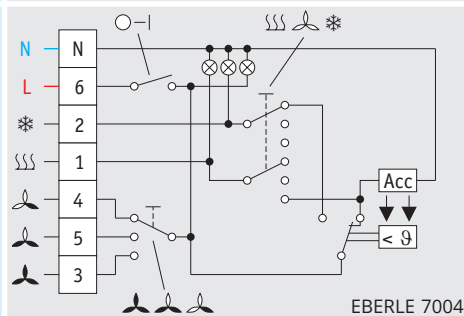

Thermostaten voor airconditioning

EBERLE 7004

EBERLE 7006

Bestelcode	EBERLE 7004	EBERLE 7006
Informatica-nr.	111 7704 51 100	111 7706 51 100
Instelbereik	5 tot 30 °C	5 tot 30 °C
Differentiaal bij maximumbelasting	0,5 K	0,5 K
Contact	1 wisselcontact verwarmen of koelen	1 wisselcontact verwarmen of koelen
Bedrijfsspanning	230 V AC 50/60 Hz	230 V AC 50/60 Hz
Schakelbare stroom	6 A cos φ = 1 3 A cos φ = 0,6	6 A cos φ = 1 3 A cos φ = 0,6
Temperatuurmeting	bimetaal	bimetaal
Schakelaars	ON/OFF verwarmen/ventileren/koelen ventilatiesnelheid	ON/OFF verwarmen/ventileren/koelen ventilatiesnelheid
Signaallampen	ON/OFF functie verwarmen functie koelen	ON/OFF functie verwarmen functie koelen
Beschermingsgraad	IP 30	IP 30
Kenmerken	instelbereik begrensaar aan de binnenzijde van de instelknop	instelbereik begrensaar aan de binnenzijde van de instelknop
Toebehoren	zie blz. 232	zie blz. 232
Afmetingen	127,5 x 75 x 28,6 mm	127,5 x 75 x 28,6 mm

Elektrisch schema

- O-I : ON/OFF-schakelaar
- SSS : verwarmen
- ventilieren : ventilieren
- * : koelen
- Acc : anticipatieweerstand
- ϑ : thermostatische functie