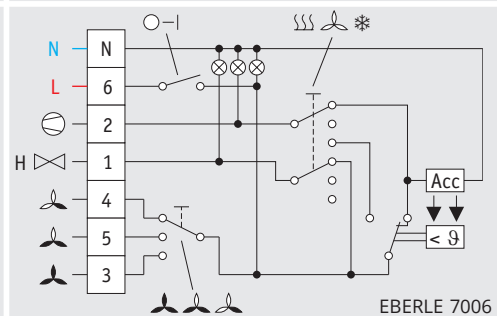

Thermostaten voor airconditioning

EBERLE 7004

EBERLE 7006

Bestelcode	EBERLE 7004	EBERLE 7006
Informatica-nr.	111 7704 51 100	111 7706 51 100
Instelbereik	5 tot 30 °C	5 tot 30 °C
Differentiaal bij maximumbelasting	0,5 K	0,5 K
Contact	1 wisselcontact verwarmen of koelen	1 wisselcontact verwarmen of koelen
Bedrijfsspanning	230 V AC 50/60 Hz	230 V AC 50/60 Hz
Schakelbare stroom	6 A cos φ = 1 3 A cos φ = 0,6	6 A cos φ = 1 3 A cos φ = 0,6
Temperatuurmeting	bimetaal	bimetaal
Schakelaars	ON/OFF verwarmen/ventileren/koelen ventilatiesnelheid	ON/OFF verwarmen/ventileren/koelen ventilatiesnelheid
Signaallampen	ON/OFF functie verwarmen functie koelen	ON/OFF functie verwarmen functie koelen
Beschermingsgraad	IP 30	IP 30
Kenmerken	instelbereik begrensaar aan de binnenzijde van de instelknop	instelbereik begrensaar aan de binnenzijde van de instelknop
Toebehoren	zie blz. 232	zie blz. 232
Afmetingen	127,5 x 75 x 28,6 mm	127,5 x 75 x 28,6 mm

Elektrisch schema

- O-I : ON/OFF-schakelaar
- SSS : verwarmen
- ventilieren : ventilieren
- * : koelen
- Acc : anticipatieweerstand
- ϑ : thermostatische functie