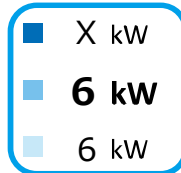

**ENERG**  
енергия · ενέργεια

Y IJA  
IE IA

**FUJITSU**

WOYA080KLT / WGYA080ML3

**A++**

**A+**

2019

811/2013