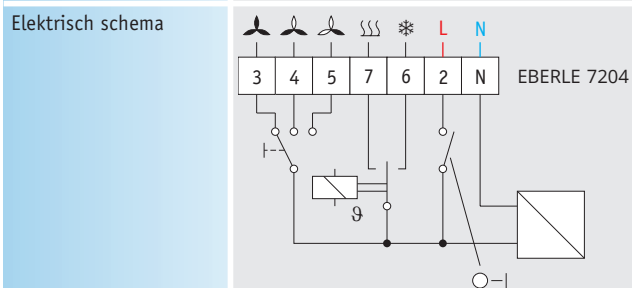

Thermostaten voor airconditioning

EBERLE 7204

EBERLE 7222

Bestelcode	EBERLE 7204	EBERLE 7222
Informatica-nr.	517 7204 51 100	517 7220 51 100
Instelbereik	5 tot 30 °C	5 tot 30 °C
Differentiaal bij maximumbelasting	0,5 K	0,5 K
Neutrale zone	2 K	2 K
Contact	1 NO verwarmen 1 NO koelen	1 NO verwarmen 1 NO koelen
Bedrijfsspanning	230 V AC 50/60 Hz	230 V AC 50/60 Hz
Schakelbare stroom	10 A cos φ = 1 / 4 A cos φ = 0,6 6 A cos φ = 1 / 3 A cos φ = 0,6	10 A cos φ = 1 / 4 A cos φ = 0,6 6 A cos φ = 1 / 3 A cos φ = 0,6
Temperatuurmeting	elektronisch	elektronisch
Schakelaars	ON/OFF ventilatiesnelheid	ON/OFF ventilatiesnelheid
Signaallampen	ON/OFF verwarmen koelen	-
Beschermingsgraad	IP 30	IP 30
Kenmerken	instelbereik begrensaar aan de binnenzijde van de instelknop	instelbereik begrensaar aan de binnenzijde van de instelknop
Toebehoren	zie blz. 232	zie blz. 232
Afmetingen	127,5 x 75 x 28,6 mm	127,5 x 75 x 28,6 mm

- 9 > : thermostatische functie
- Acc : anticipatieweerstand
- : ON/OFF-schakelaar
- : verwarmen
- : ventileren
- : koelen