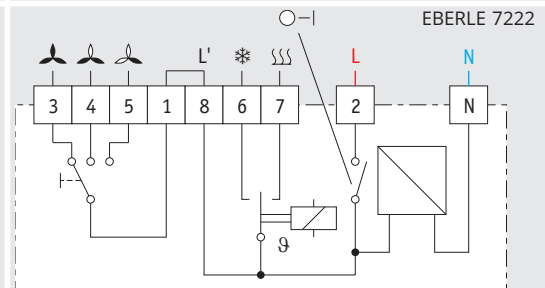

Thermostaten voor airconditioning

EBERLE 7204

EBERLE 7222

Bestelcode	EBERLE 7204	EBERLE 7222
Informatica-nr.	517 7204 51 100	517 7220 51 100
Instelbereik	5 tot 30 °C	5 tot 30 °C
Differentiaal bij maximumbelasting	0,5 K	0,5 K
Neutrale zone	2 K	2 K
Contact	1 NO verwarmen 1 NO koelen	1 NO verwarmen 1 NO koelen
Bedrijfsspanning	230 V AC 50/60 Hz	230 V AC 50/60 Hz
Schakelbare stroom	10 A cos φ = 1 / 4 A cos φ = 0,6 6 A cos φ = 1 / 3 A cos φ = 0,6	10 A cos φ = 1 / 4 A cos φ = 0,6 6 A cos φ = 1 / 3 A cos φ = 0,6
Temperatuurmeting	elektronisch	elektronisch
Schakelaars	ON/OFF ventilatiesnelheid	ON/OFF ventilatiesnelheid
Signaallampen	ON/OFF verwarmen koelen	-
Beschermingsgraad	IP 30	IP 30
Kenmerken	instelbereik begrensaar aan de binnenzijde van de instelknop	instelbereik begrensaar aan de binnenzijde van de instelknop
Toebehoren	zie blz. 232	zie blz. 232
Afmetingen	127,5 x 75 x 28,6 mm	127,5 x 75 x 28,6 mm

- 9 > : thermostatische functie
- Acc : anticipatieweerstand
- : ON/OFF-schakelaar
- : verwarmen
- : ventileren
- : koelen