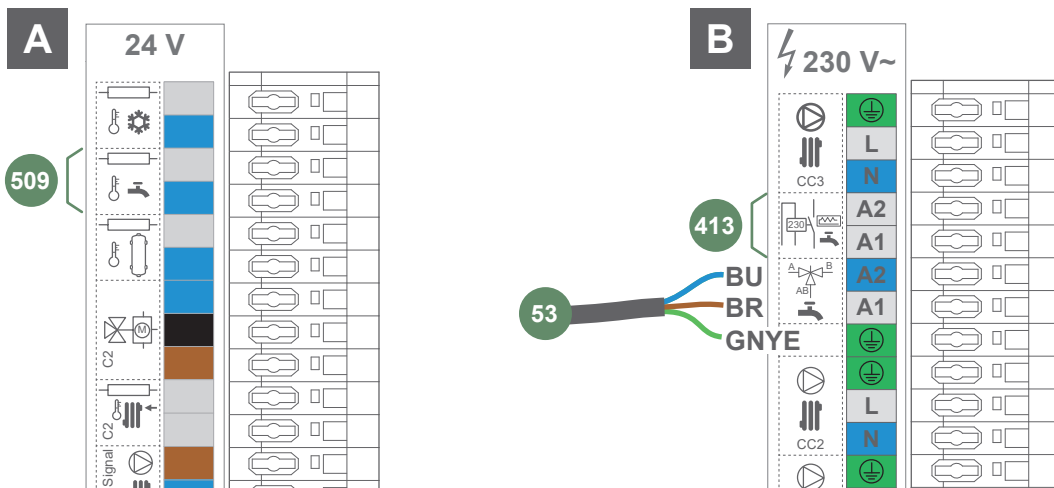

ML

INSTALLATION // INSTALLATIE // INSTALACIÓN //
INSTALLAZIONE // MONTAŽ

Kit ECS // DHW kit (UTW-KDWCXQ)

1

2

3

4

5

Nr	Code	Qty
1	165659	01
2	198755	01
3	188403	01
4	142735	03

Points de collecte sur www.quefairedemesdechets.fr

RC Dunkerque - Siren 440 555 886 - Equipment subject to change without notice - Document is non contractual