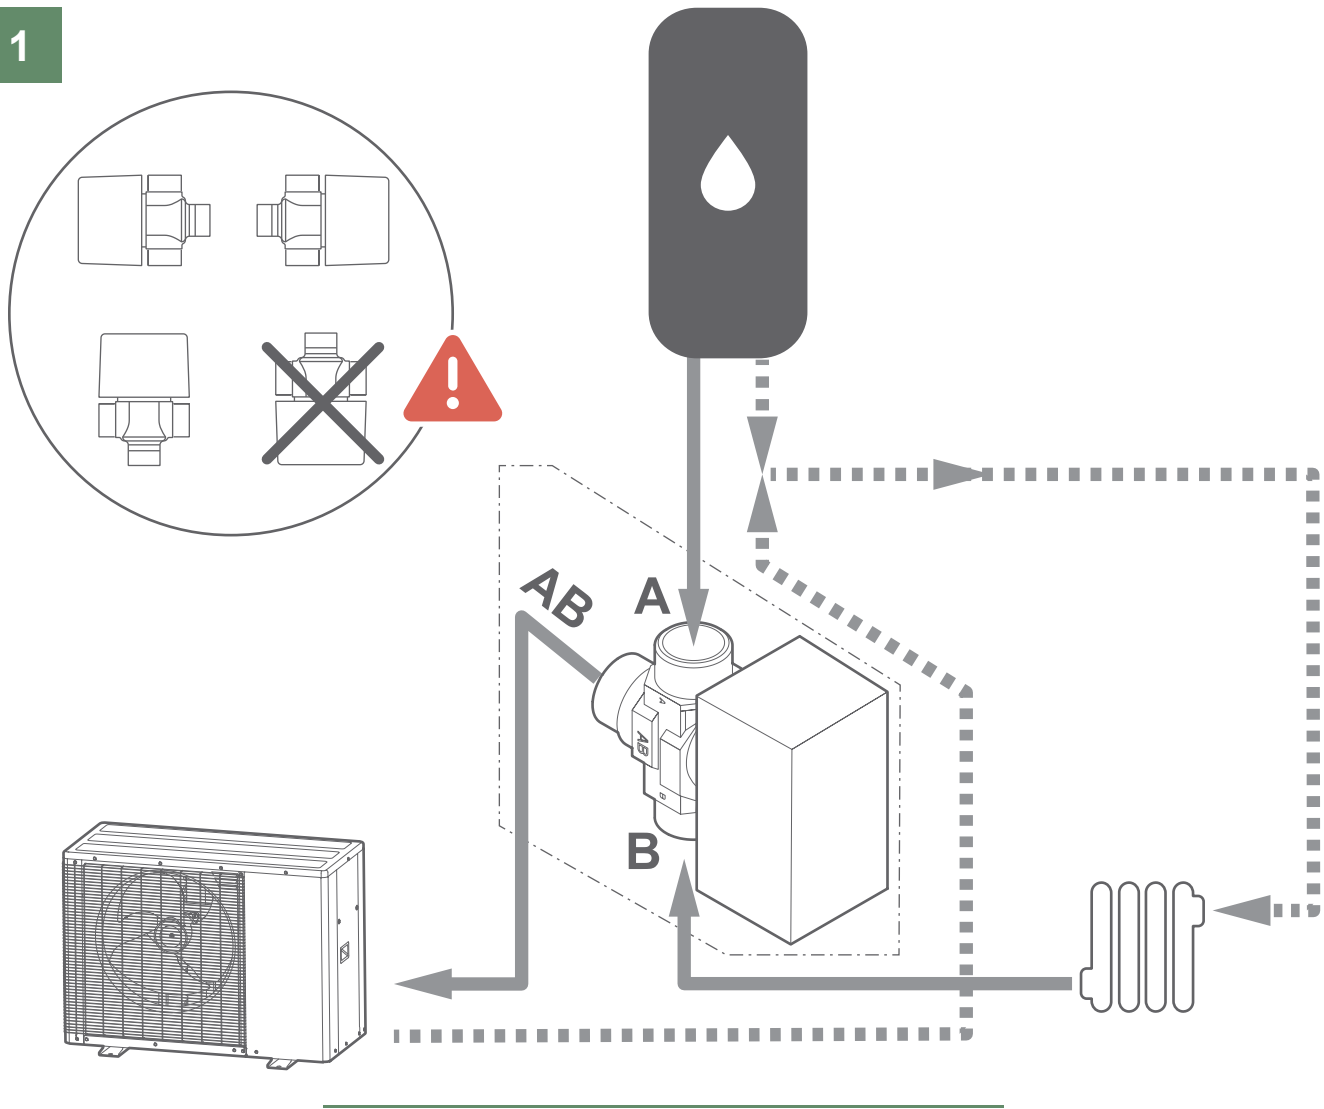

ML

INSTALLATION // INSTALLATIE // INSTALACIÓN //
INSTALLAZIONE // MONTAŽ

Kit ECS // DHW kit (UTW-KDWCXQ)

1

2

3

4

5

Nr	Code	Qty
1	165659	01
2	198755	01
3	188403	01
4	142735	03

Points de collecte sur www.quefairedemesdechets.fr

RC Dunkerque - Siren 440 555 886 - Equipment subject to change without notice - Document is non contractual