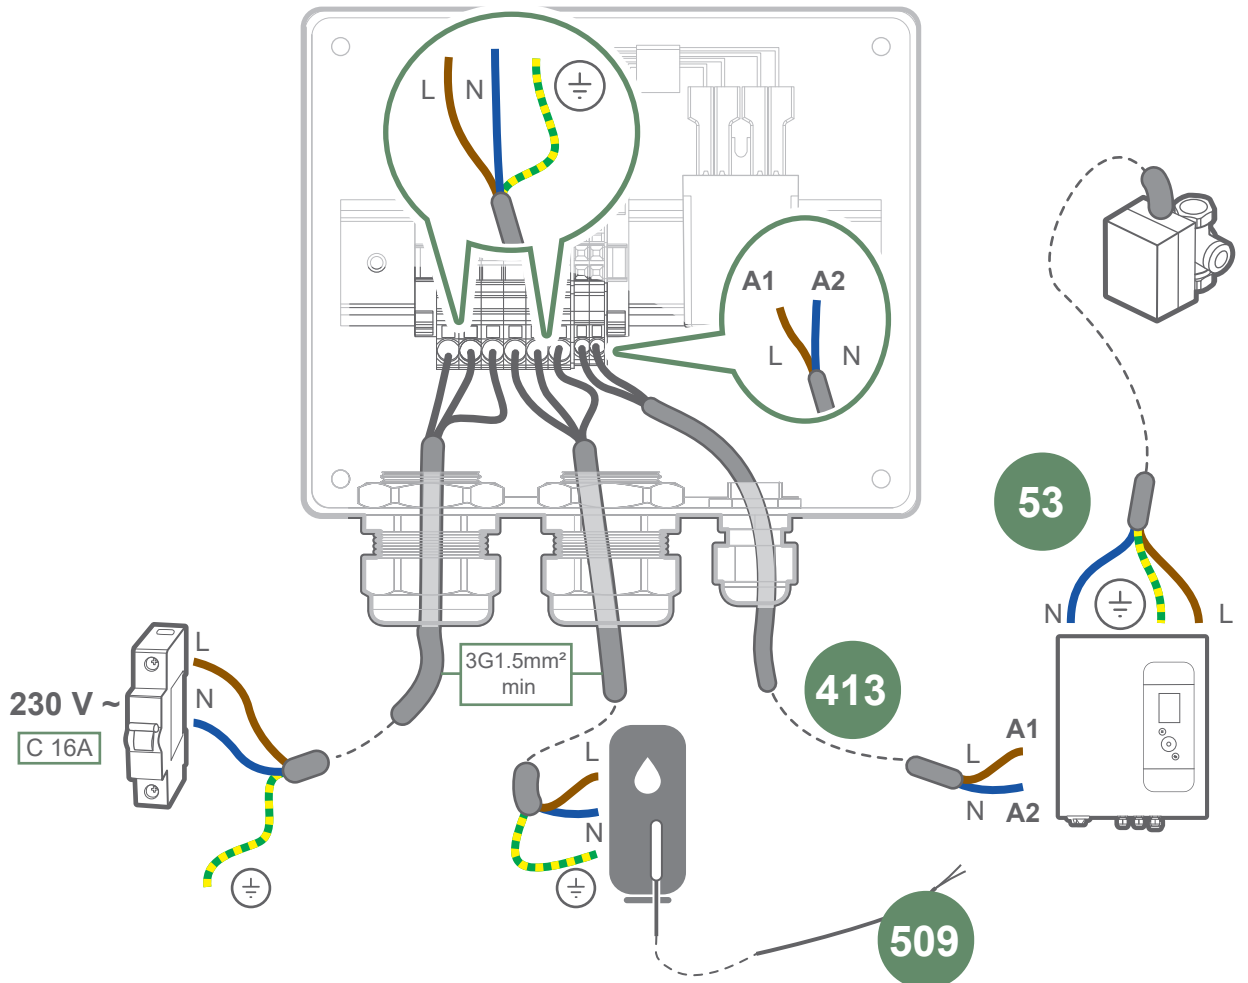

ML

INSTALLATION // INSTALLATIE // INSTALACIÓN //
INSTALLAZIONE // MONTAŽ

Kit ECS // DHW kit (UTW-KDWCXQ)

1

2

3

4

5

Nr	Code	Qty
1	165659	01
2	198755	01
3	188403	01
4	142735	03

Points de collecte sur www.quefairedemesdechets.fr

RC Dunkerque - Siren 440 555 886 - Equipment subject to change without notice - Document is non contractual