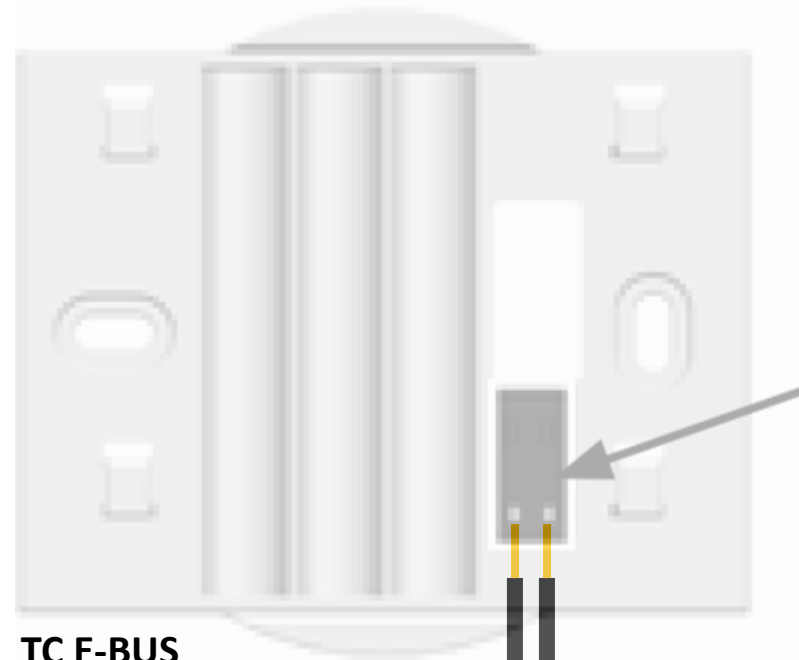

FLAIR / CHR PRO / EXCELLENT / SKY

1

2

TC E-BUS

2x 0,5...0,8mm