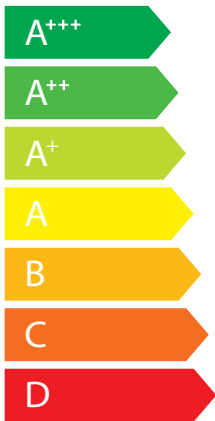

ENERG

енергия · ενεργεια

R-AQUA®

CAIROX BELGIUM NV

Model

CGW-ID 16 A1
+ CGW-OU 16 A1

55°C

35°C