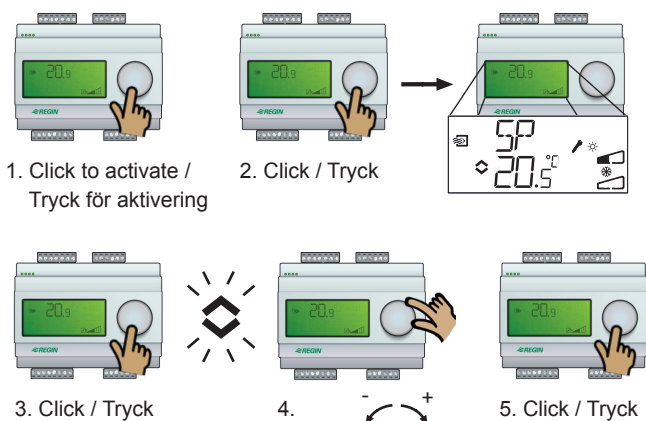

Optigo OP10 wall manual / Optigo OP10 väggmanual

For complete information about OP10, see the manual *Optigo OP10 Manual*, which can be downloaded from www.regin.se.

För fullständig information om OP10, se manualen *Optigo OP10 Manual*, som kan laddas ner från www.regin.se.

Change setpoint / Ändra börvärde

Set clock / Ställa in klocka

Acknowledge alarm / Kvittera larm

- AL1 Frost protection alarm / Frysskyddslarm
- AL2 High temperature limit switch activated / Aktiverat överhettningsskydd
- AL3 Fan indication alarm / Fläktindikeringslarm
- AL4 Sensor error. A sensor input is open circuit. / Givarfel. En givaringång är öppen.