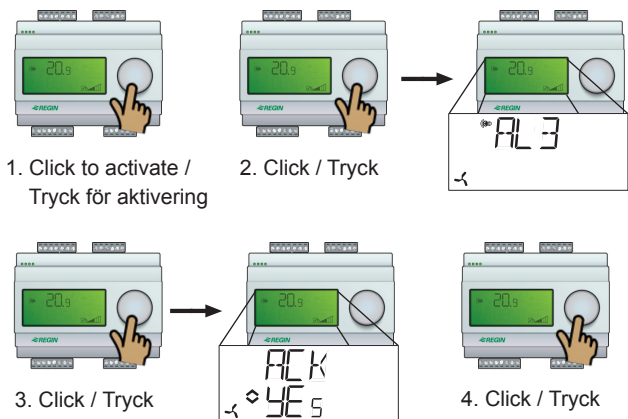

Optigo OP10 wall manual / Optigo OP10 väggmanual

For complete information about OP10, see the manual *Optigo OP10 Manual*, which can be downloaded from www.regin.se.

För fullständig information om OP10, se manualen *Optigo OP10 Manual*, som kan laddas ner från www.regin.se.

Change setpoint / Ändra börvärde

Set clock / Ställa in klocka

Acknowledge alarm / Kvittera larm

- AL1 Frost protection alarm / Frysskyddslarm
- AL2 High temperature limit switch activated / Aktiverat överhettningsskydd
- AL3 Fan indication alarm / Fläktindikeringslarm
- AL4 Sensor error. A sensor input is open circuit. / Givarfel. En givaringång är öppen.