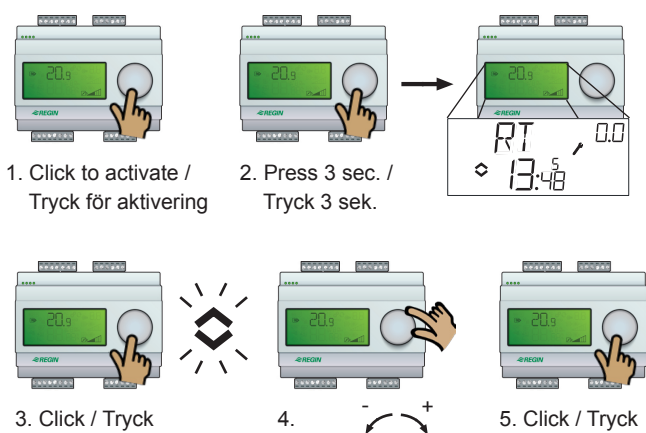

Optigo OP10 wall manual / Optigo OP10 väggmanual

For complete information about OP10, see the manual *Optigo OP10 Manual*, which can be downloaded from www.regin.se.

För fullständig information om OP10, se manualen *Optigo OP10 Manual*, som kan laddas ner från www.regin.se.

Change setpoint / Ändra börvärde

Set clock / Ställa in klocka

Acknowledge alarm / Kvittera larm

- AL1 Frost protection alarm / Frysskyddslarm
- AL2 High temperature limit switch activated / Aktiverat överhettningsskydd
- AL3 Fan indication alarm / Fläktindikeringslarm
- AL4 Sensor error. A sensor input is open circuit. / Givarfel. En givaringång är öppen.