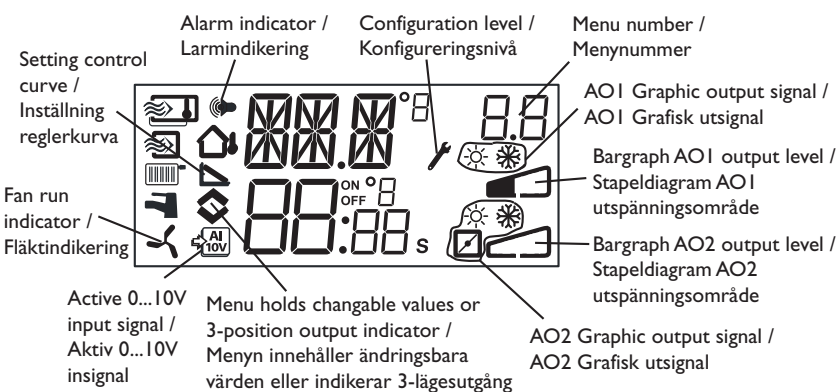

Display symbols / Displaysymboler

Technical support / Teknisk support