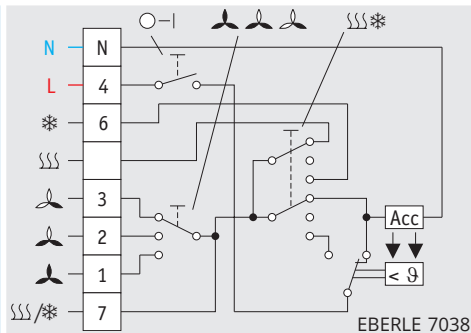

Thermostaten voor airconditioning

EBERLE 7038

EBERLE 7201

Bestelcode	EBERLE 7038	EBERLE 7201
Informatica-nr.	111 7738 51 100	517 7201 51 100
Instelbereik	5 tot 30 °C	5 tot 30 °C
Differentiaal bij maximumbelasting	0,5 K	0,5 K
Neutrale zone	-	2 K
Contact	1 wisselcontact verwarmen of koelen	1 NO verwarmen 1 NO koelen
Bedrijfsspanning	230 V AC 50/60 Hz	230 V AC 50/60 Hz
Schakelbare stroom	6 A cos φ = 1 3 A cos φ = 0,6	10 A cos φ = 1 4 A cos φ = 0,6
Temperatuurmeting	bimetaal	elektronisch
Schakelaars	ON/OFF verwarmen/koelen ventilatiesnelheid	-
Signaallampen	-	-
Beschermingsgraad	IP 30	IP 30
Kenmerken	instelbereik begrensaar aan de binnenzijde van de instelknop	instelbereik begrensaar aan de binnenzijde van de instelknop
Toebehoren	zie blz. 232	zie blz. 232
Afmetingen	127,5 x 75 x 28,6 mm	127,5 x 75 x 28,6 mm

Elektrisch schema

- 9 > : thermostatische functie
- Acc : anticipatieweerstand
- | : ON/OFF-schakelaar
- SSS : verwarmen
- ☪ : ventileren
- * : koelen