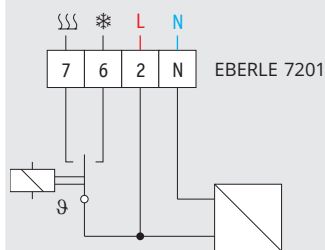

Thermostaten voor airconditioning

EBERLE 7038

EBERLE 7201

Bestelcode	EBERLE 7038	EBERLE 7201
Informatica-nr.	111 7738 51 100	517 7201 51 100
Instelbereik	5 tot 30 °C	5 tot 30 °C
Differentiaal bij maximumbelasting	0,5 K	0,5 K
Neutrale zone	-	2 K
Contact	1 wisselcontact verwarmen of koelen	1 NO verwarmen 1 NO koelen
Bedrijfsspanning	230 V AC 50/60 Hz	230 V AC 50/60 Hz
Schakelbare stroom	6 A cos φ = 1 3 A cos φ = 0,6	10 A cos φ = 1 4 A cos φ = 0,6
Temperatuurmeting	bimetaal	elektronisch
Schakelaars	ON/OFF verwarmen/koelen ventilatiesnelheid	-
Signaallampen	-	-
Beschermingsgraad	IP 30	IP 30
Kenmerken	instelbereik begrensaar aan de binnenzijde van de instelknop	instelbereik begrensaar aan de binnenzijde van de instelknop
Toebehoren	zie blz. 232	zie blz. 232
Afmetingen	127,5 x 75 x 28,6 mm	127,5 x 75 x 28,6 mm

Elektrisch schema

- 9 > : thermostatische functie
- Acc : anticipatieweerstand
- | : ON/OFF-schakelaar
- SSS : verwarmen
- ☪ : ventileren
- * : koelen