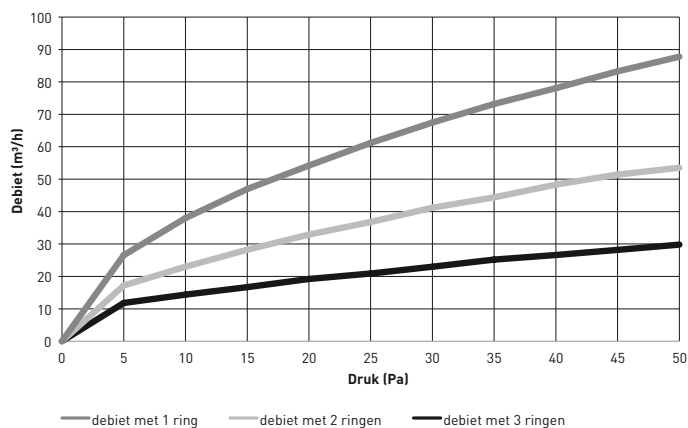

Druk / debiet curve DucoVent Design

DUCO
Ventilation & Sun Control