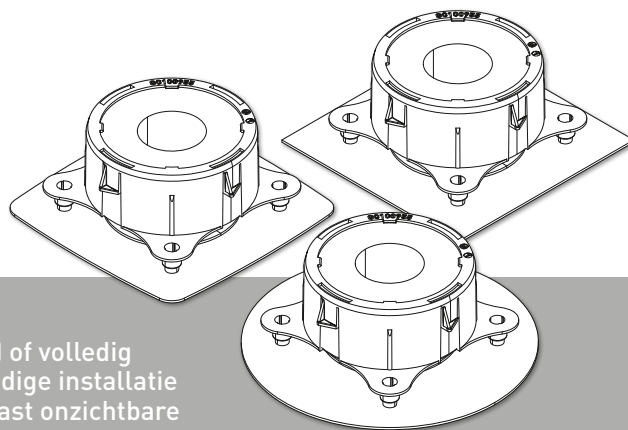

DucoVent Design

ALGEMEEN Een esthetisch afvoerventiel, met drie beschikbare afdekplaten: vierkant (met of zonder afgeronde hoeken) of volledig rond. Het strakke design, in combinatie met een eenvoudige installatie dankzij de toegepaste magneetstrips, zorgt voor een haast onzichtbare integratie in elke ruimte waar luchtafvoer voorzien is.

Vierkant

Rond

Afgerond

Part number	4179	4210	4211
Afmetingen	B 180 x H 180 x D 52 mm	B 215 x H 215 x D 52 mm	B 180 x H 180 x D 52 mm
Gewicht (g)	362	381	356

Materiaal	Staal Kunststof / PVC Aluminium (Al Mg Si 0,5) Vlokkenschuim D100
Kleur	Wit (RAL 9010)
Oppervlaktebehandeling	gemoffeld
Maximaal debiet (m³/h)	75
Weerstand	25 m ³ /h → 35 Pa 50 m ³ /h → 40 Pa 75 m ³ /h → 35 Pa
Akoestisch dempend	ja
Geluidsniveau	< 15 dB(A) bij 50 m ³ /h
Montage- / opstellingswijze	geschikt voor plafond min. 180 cm boven de vloer minimum 60 cm van de muur
Aansluiting	met klemveren op kanaal van 125 mm
Inregeling	voorregeling: a.d.h.v. akoestische ringen fijnregeling: traploos d.m.v. spindel