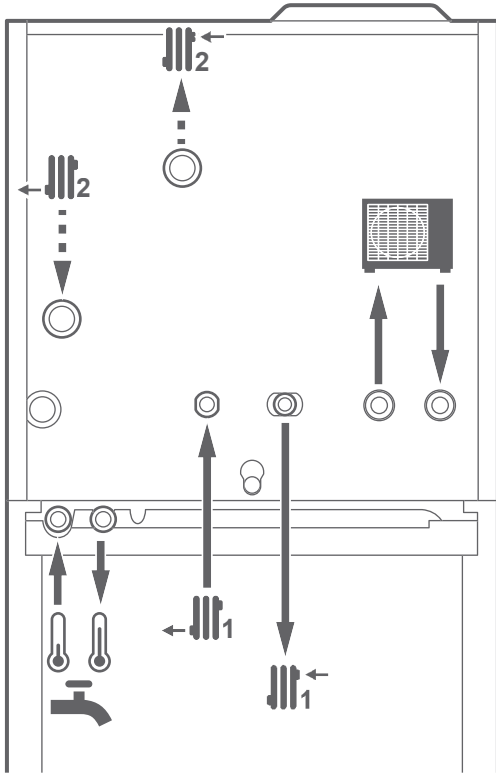

# Kit 2 Zones / 2 Circuits Kit (UTW-KZDXQ)

1

2

3

4

5

6

7

8

9

10

11

12

Nr	Code	Qty
1	182955	01
2	198798	01
3	142735	04
4	132171	01
5	182956	01
6	182954	01
7	110177	01
8	107907	01
9	110183	01
10	142716	03
11	182957	01
12	109720	01
13	133193	01

RC Dunkerque - Siren 440 555 886 - Equipment subject to change without notice - Document is non contractual