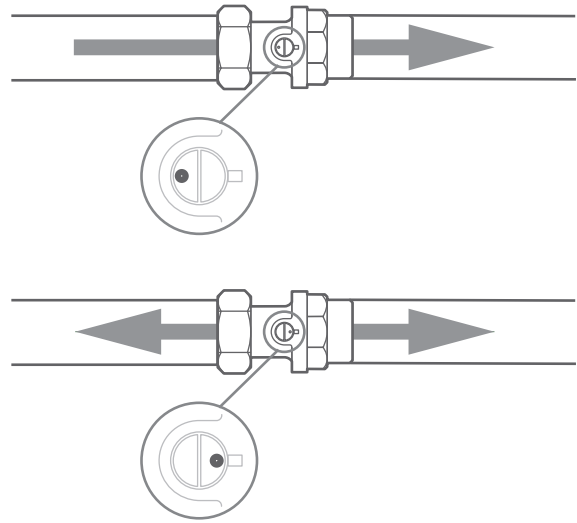

8

9

10

11

12

Nr	Code	Qty
1	182955	01
2	198798	01
3	142735	04
4	132171	01
5	182956	01
6	182954	01
7	110177	01
8	107907	01
9	110183	01
10	142716	03
11	182957	01
12	109720	01
13	133193	01

RC Dunkerque - Siren 440 555 886 - Equipment subject to change without notice - Document is non contractual