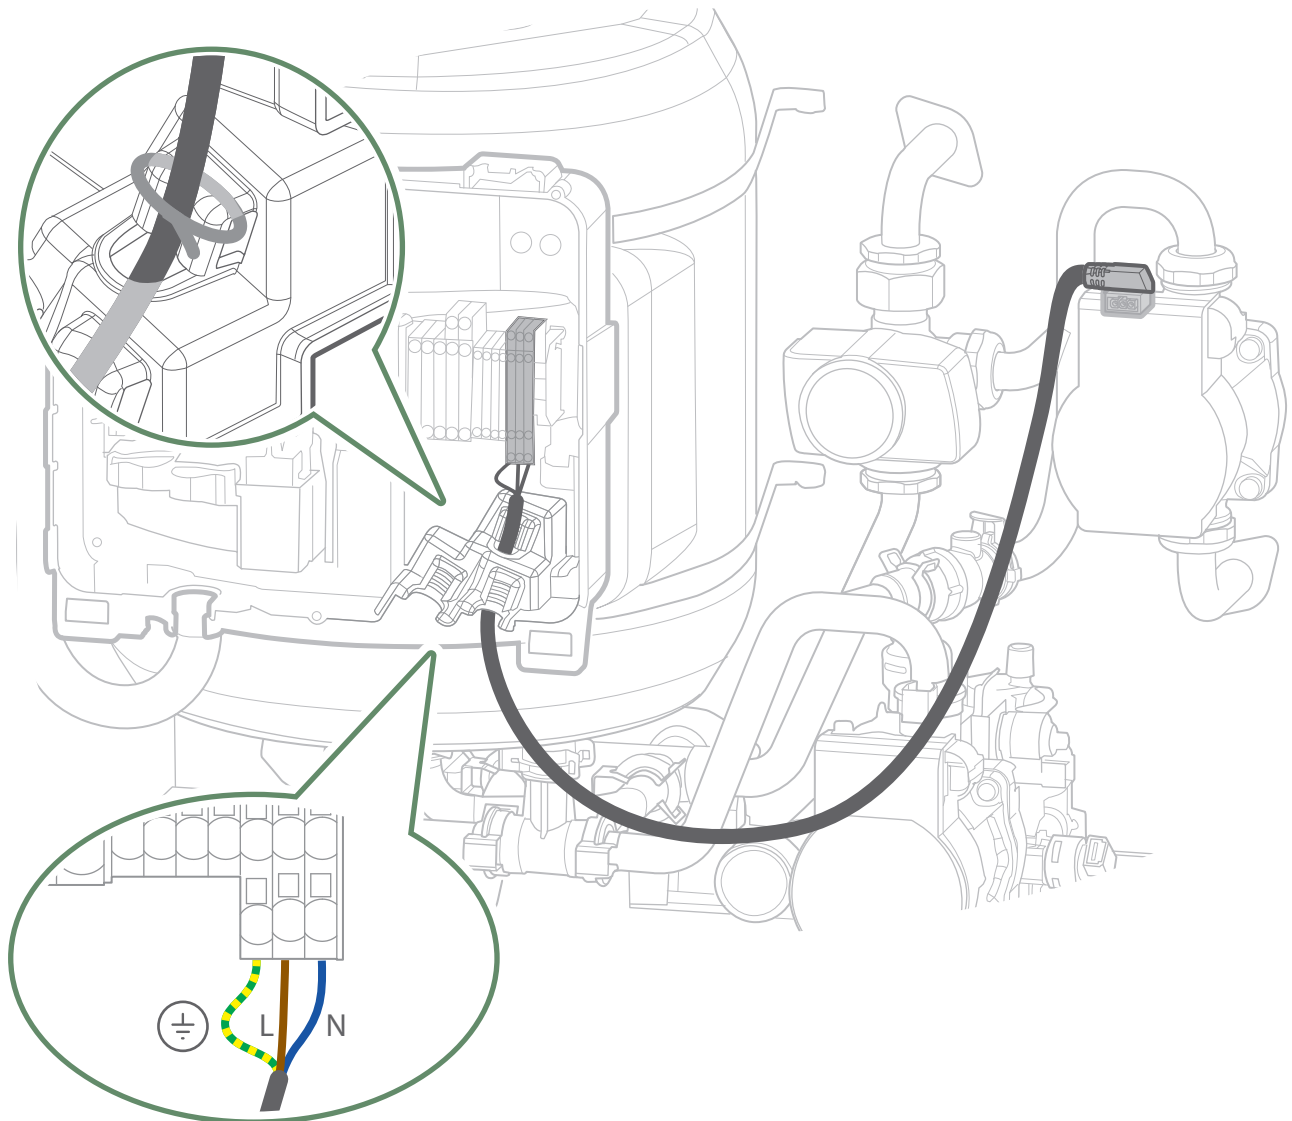

8

9

10

11

12

Nr	Code	Qty
1	182955	01
2	198798	01
3	142735	04
4	132171	01
5	182956	01
6	182954	01
7	110177	01
8	107907	01
9	110183	01
10	142716	03
11	182957	01
12	109720	01
13	133193	01

RC Dunkerque - Siren 440 555 886 - Equipment subject to change without notice - Document is non contractual