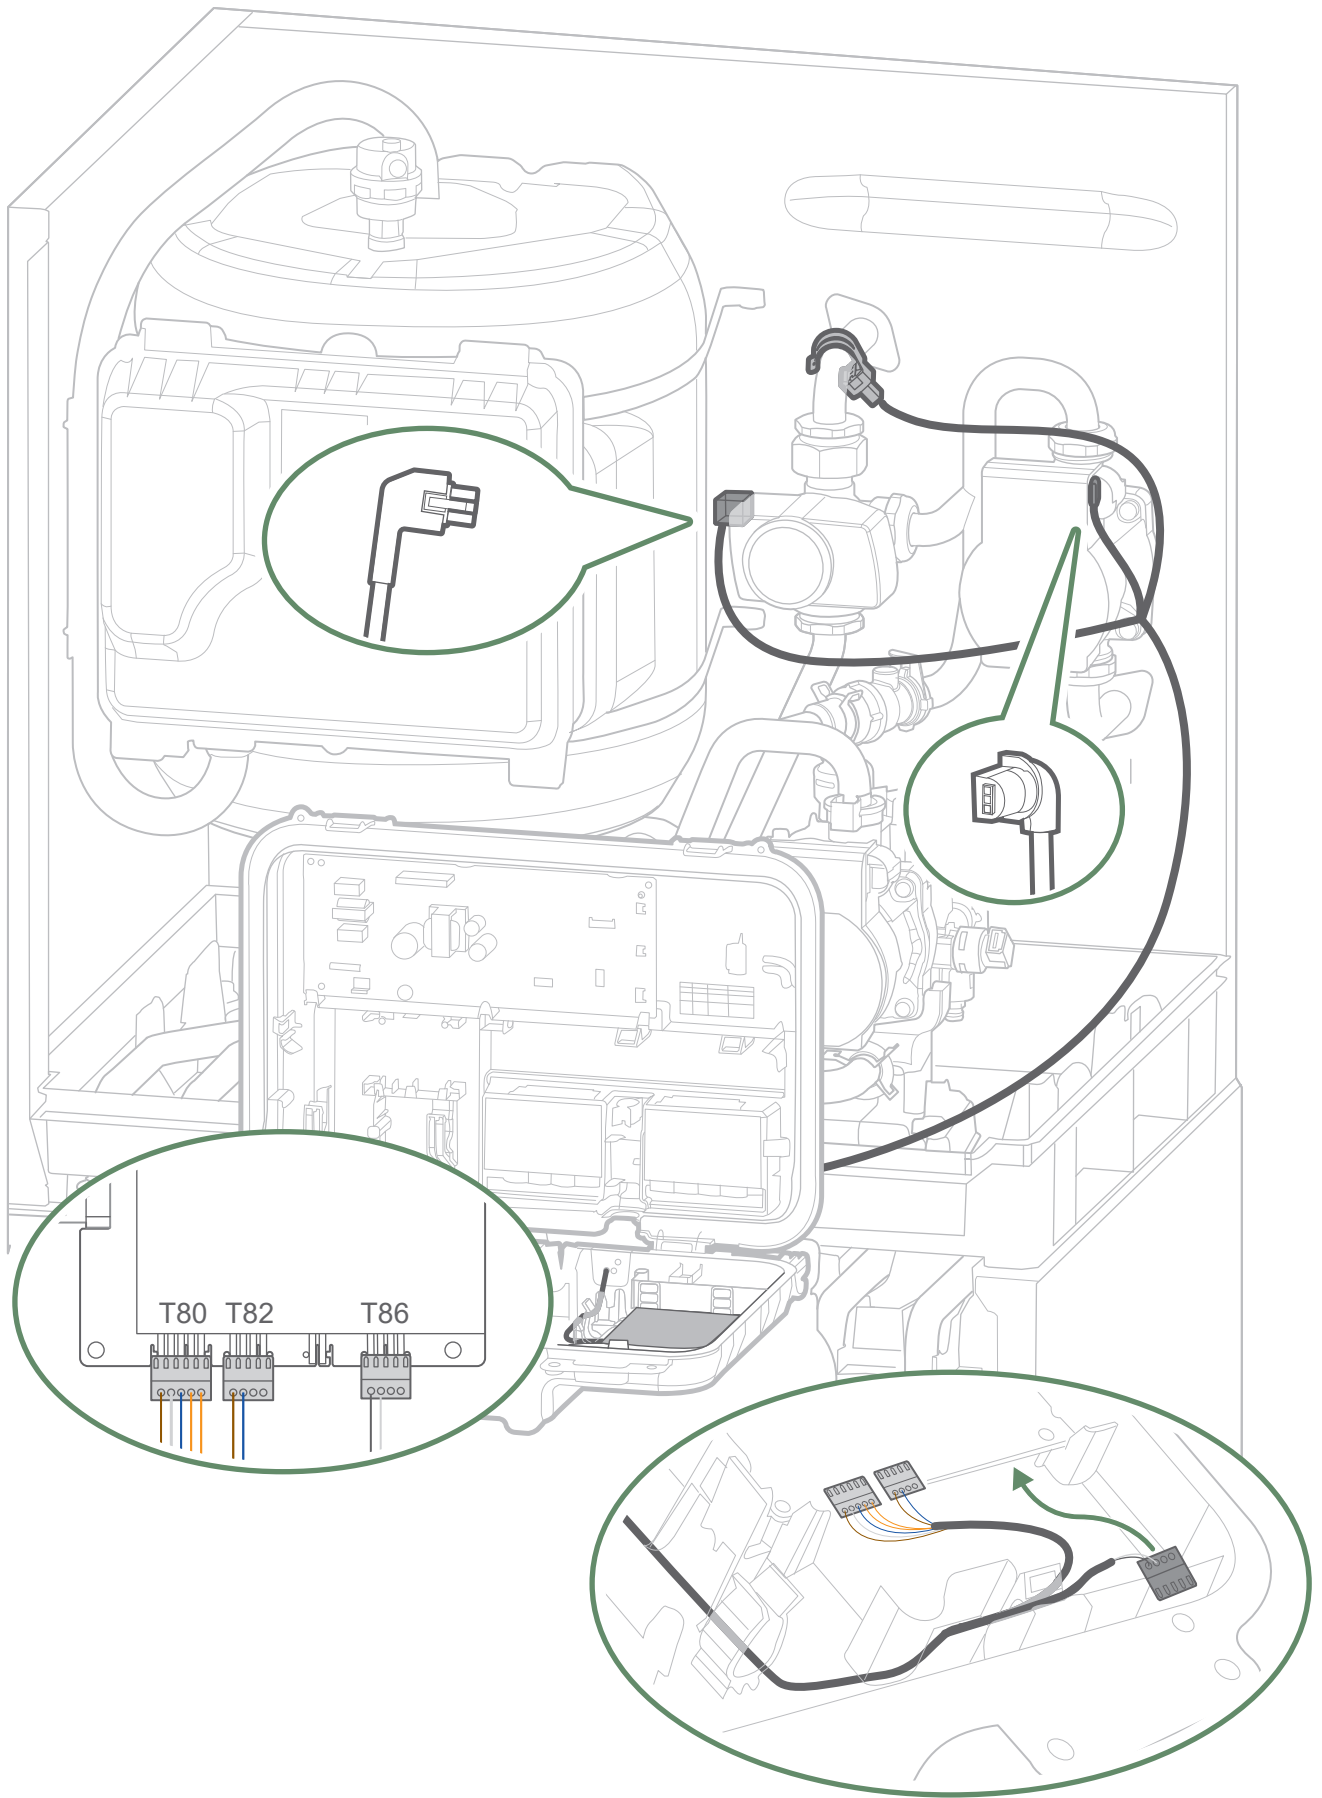

8

9

10

11

12

Nr	Code	Qty
1	182955	01
2	198798	01
3	142735	04
4	132171	01
5	182956	01
6	182954	01
7	110177	01
8	107907	01
9	110183	01
10	142716	03
11	182957	01
12	109720	01
13	133193	01

RC Dunkerque - Siren 440 555 886 - Equipment subject to change without notice - Document is non contractual