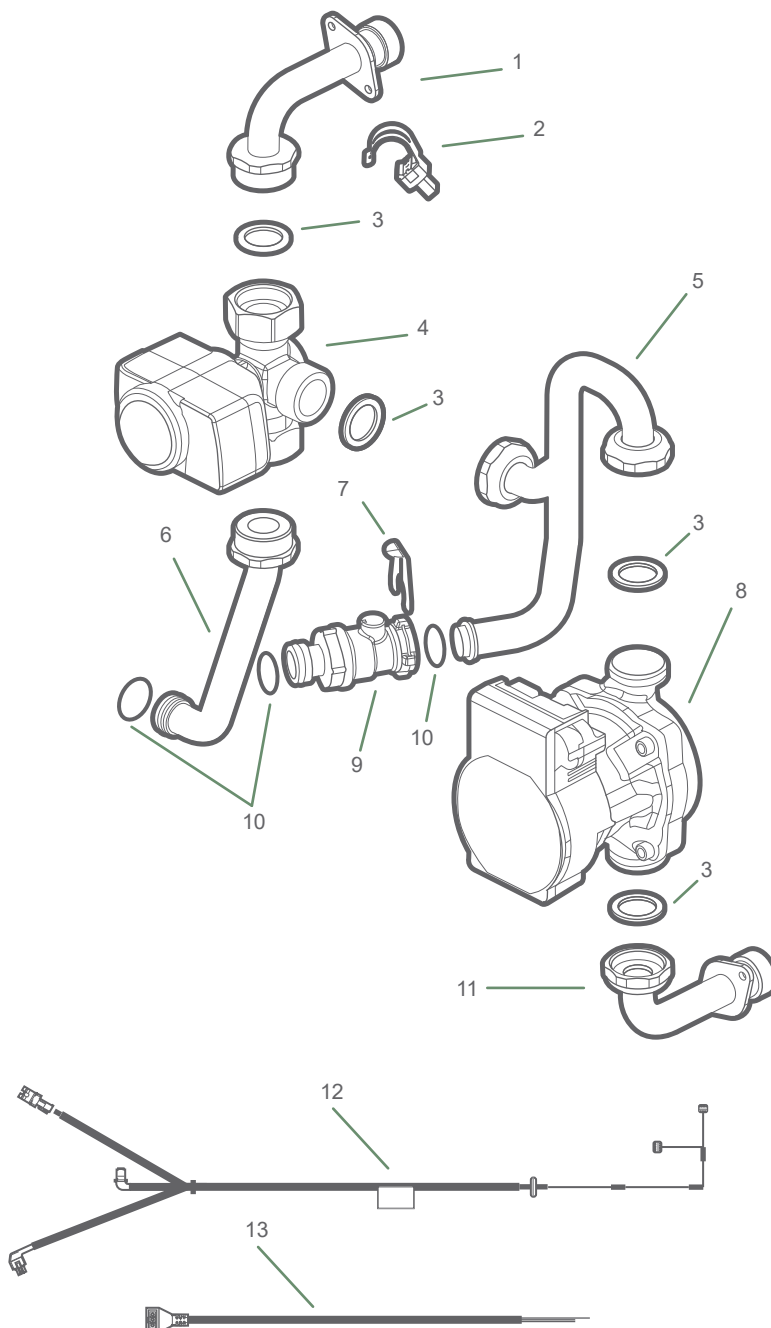

8

9

10

11

12

Nr	Code	Qty
1	182955	01
2	198798	01
3	142735	04
4	132171	01
5	182956	01
6	182954	01
7	110177	01
8	107907	01
9	110183	01
10	142716	03
11	182957	01
12	109720	01
13	133193	01

RC Dunkerque - Siren 440 555 886 - Equipment subject to change without notice - Document is non contractual