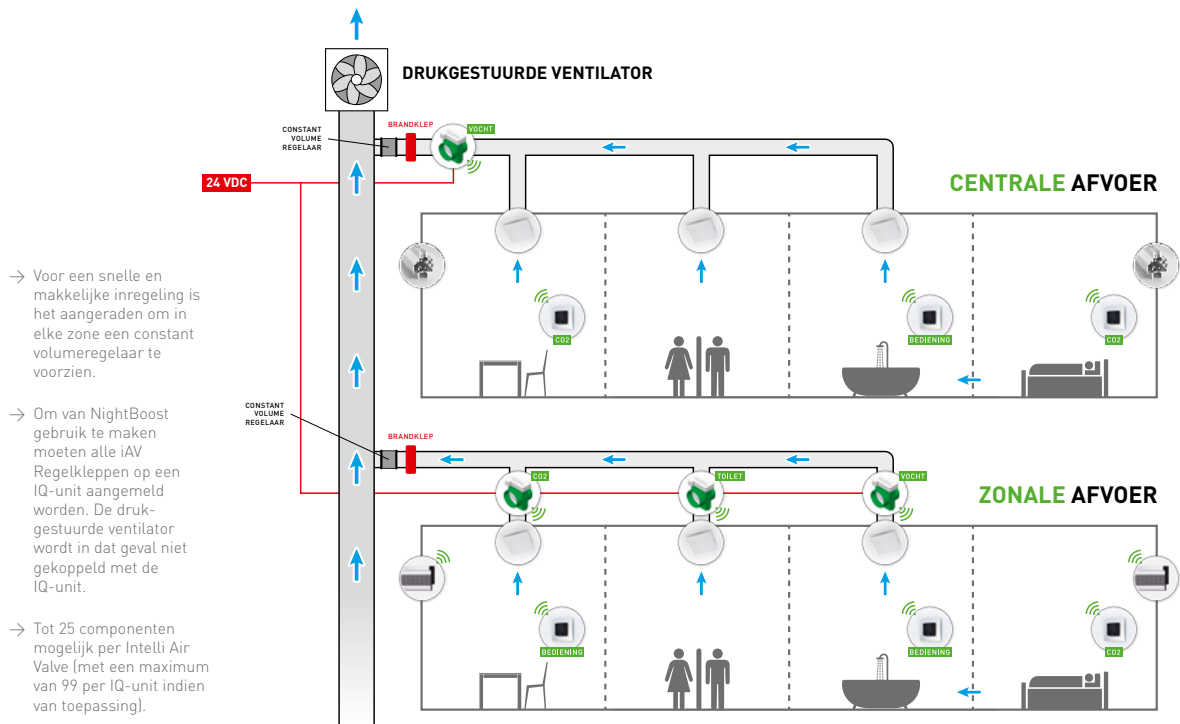

→ Principe met **drukgestuurde** ventilator