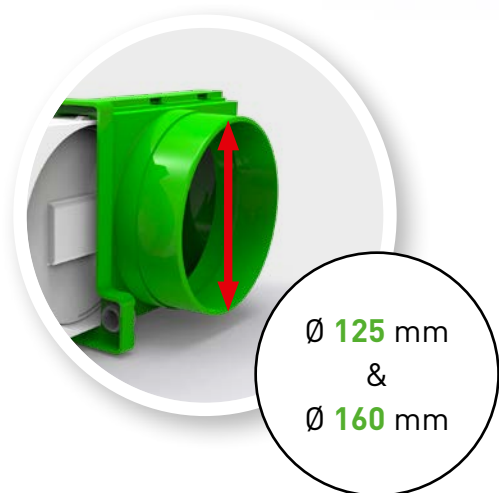

Intelli Air Valve (iAV)

Slimme regelklep met CO₂- of vochtmeting

NIEUW

- Compacte oplossing voor collectieve wooneenheden
- Snelle & eenvoudige installatie én onderhoud
- Centrale of zonale vraagsturing
- Sturing via draadloze communicatie

In combinatie met een (drukgestuurde) dakventilator garandeert deze intelligente regelklep voor **kanalen van Ø 125 mm en Ø 160 mm** een efficiënte **luchtafvoer** binnen het gehele gebouw. Dit maakt het gebruik van een zonaal geregelde mechanische afvoerventilator per wooneenheid evenwel overbodig. Tevens kunnen de **bestaande ventilatiekanalen en (drukgestuurde) dakventilator behouden** blijven.

→ Principe met **drukgestuurde** ventilator

→ Principe met **niet-drukgestuurde** ventilator en IQ-unit

INTELLI AIR VALVE IN CIJFERS

	Intelli Air Valve 125	Intelli Air Valve 160
Afmetingen (B x H x D)	Behuizing: 192 x 150 x 138 mm iAV Regelklep: 141 x 167 x 46,5 mm	Behuizing: 220 x 183 x 138 mm iAV Regelklep: 165 x 195 x 48 mm
Kanaaldiameter	ø 125 mm	ø 160 mm
Gewicht	Behuizing: 268 g iAV Regelklep: 220 g	Behuizing: 348 g iAV Regelklep: 280 g
Afvoercapaciteit bij 150 Pa	Maximaal 150 m ³ /h	Maximaal 250 m ³ /h
Voeding	24 VDC (via kabel van max. 1,5 mm ²)	
Vermogen	Standby: 0,4 W Piek: 7,0 W	
Communicatie	RF met onderliggende componenten. Wired-verbinding met eventuele IQ-unit, d.m.v. kabel van max. 1,5 mm ²)	