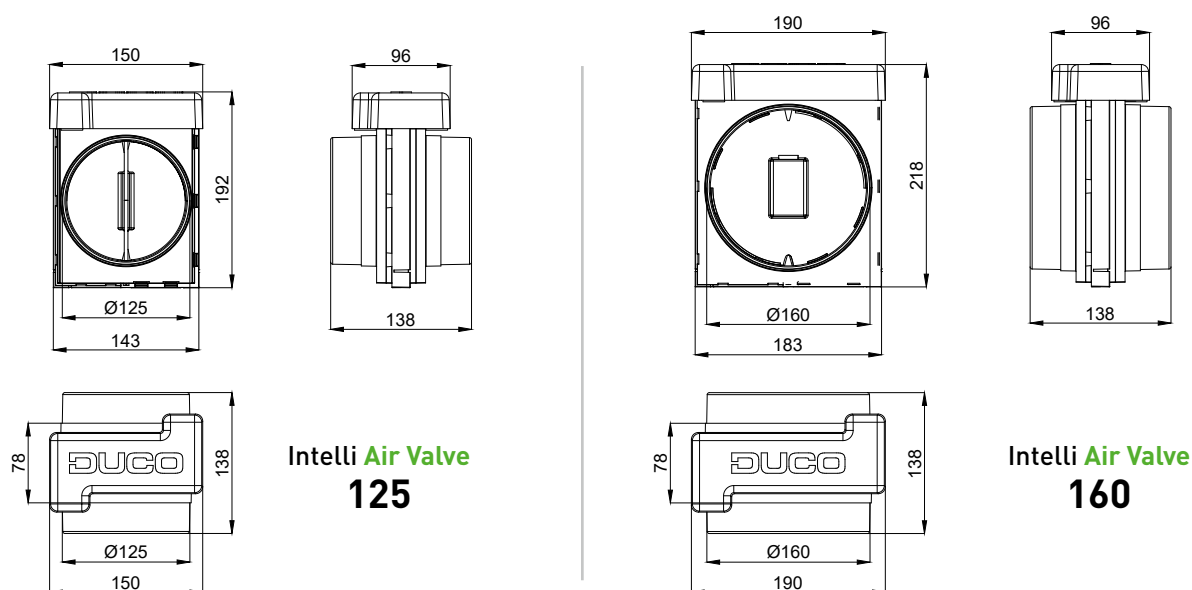

→ Principe met **drukgestuurde** ventilator

→ Principe met **niet-drukgestuurde** ventilator en IQ-unit

INTELLI AIR VALVE IN CIJFERS

	Intelli Air Valve 125	Intelli Air Valve 160
Afmetingen (B x H x D)	Behuizing: 192 x 150 x 138 mm iAV Regelklep: 141 x 167 x 46,5 mm	Behuizing: 220 x 183 x 138 mm iAV Regelklep: 165 x 195 x 48 mm
Kanaaldiameter	ø 125 mm	ø 160 mm
Gewicht	Behuizing: 268 g iAV Regelklep: 220 g	Behuizing: 348 g iAV Regelklep: 280 g
Afvoercapaciteit bij 150 Pa	Maximaal 150 m ³ /h	Maximaal 250 m ³ /h
Voeding	24 VDC (via kabel van max. 1,5 mm ²)	
Vermogen	Standby: 0,4 W Piek: 7,0 W	
Communicatie	RF met onderliggende componenten. Wired-verbinding met eventuele IQ-unit, d.m.v. kabel van max. 1,5 mm ²)	