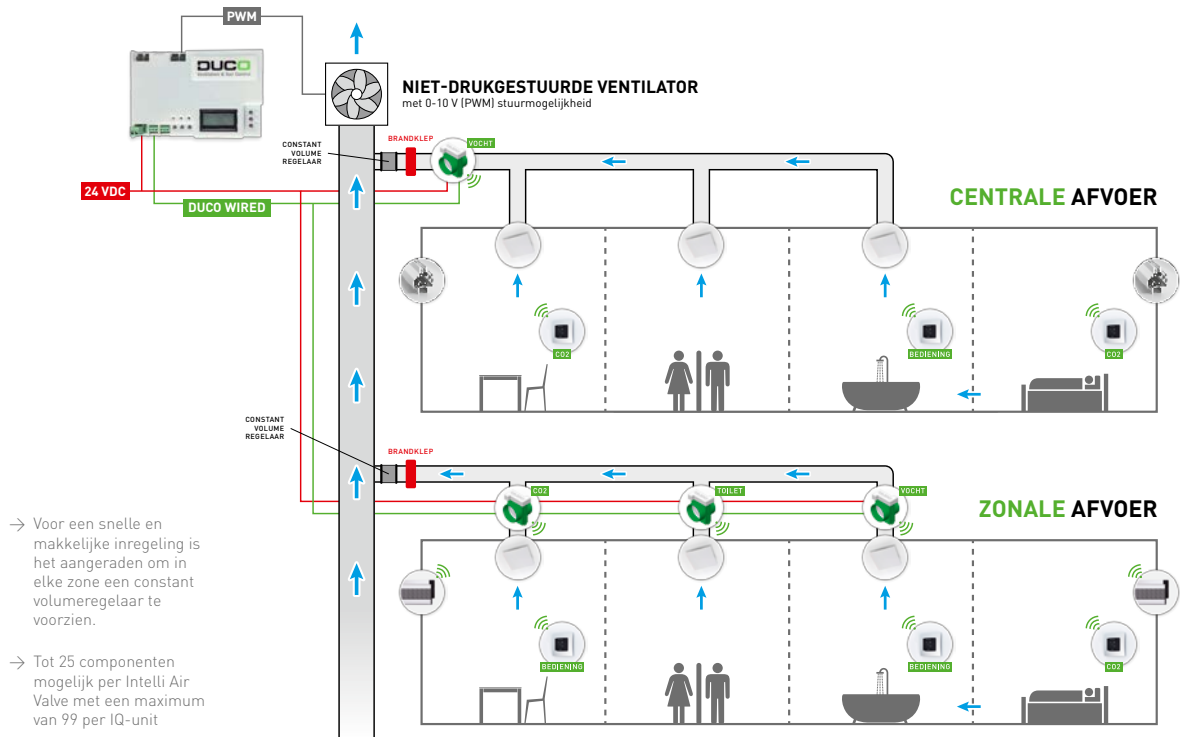

→ Principe met **niet-drukgestuurde** ventilator en IQ-unit