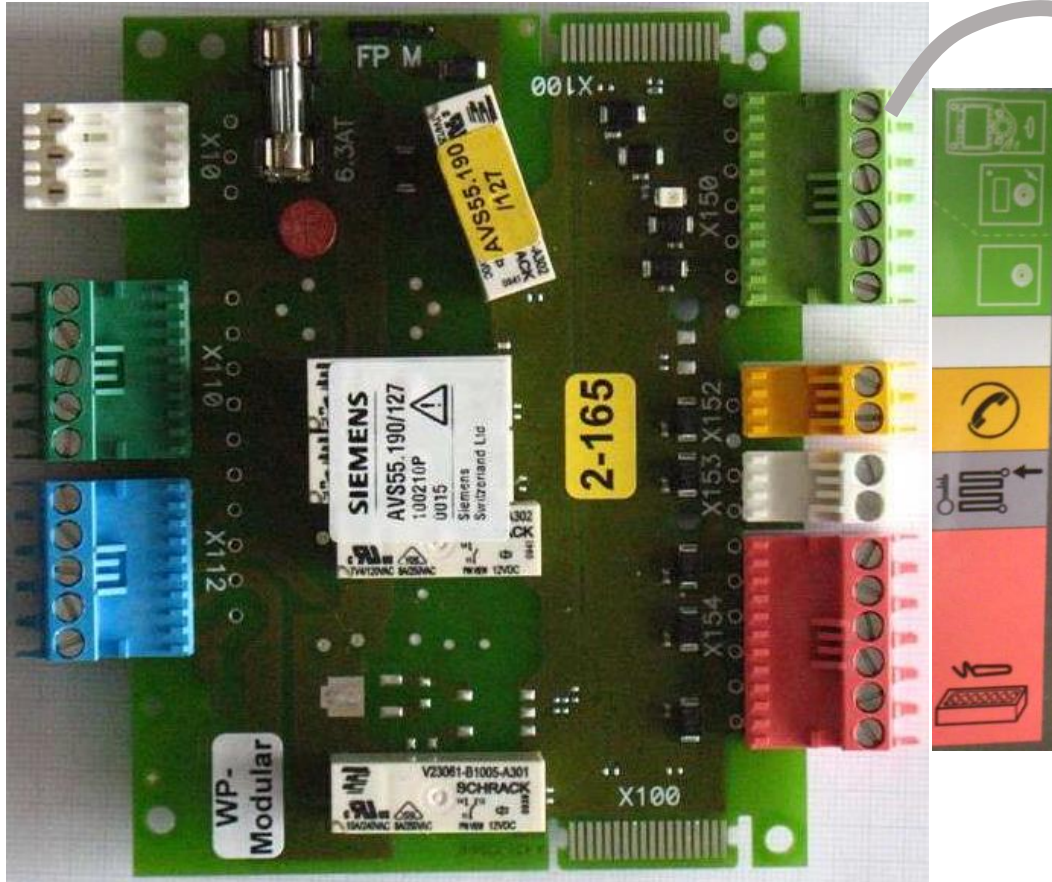

Waterstage UTW – MRCXD

RF Module BSB - Port

Controller

RF Module
Cl+ Cl- Port
(BSB)