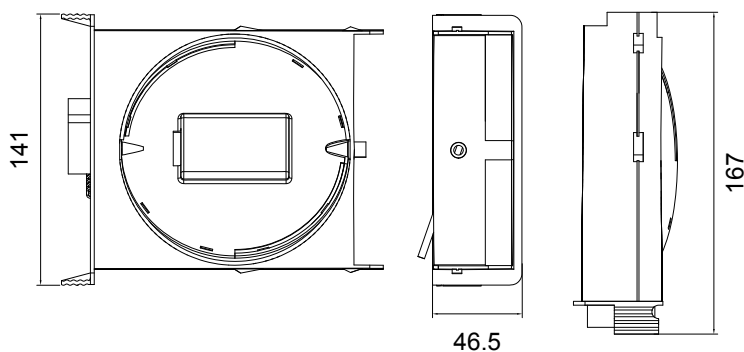

Referentie:	0000-4163	0000-4164	0000-4208	0000-4162	0000-4644	0000-4165
Label:						
Debiet*:	75m³/h	30m³/h	25m³/h	50m³/h	50m³/h	25m³/h
Sensor:	CO₂	CO₂	CO₂	Vocht	Vocht + CO₂	-
Toepassing:	Keuken	Slaapkamer	WC	Badkamer Wasruimte Andere natte ruimte	Badkamer + WC	Diverse toepassing

* Debiet kan via display op de DucoBox Focus aangepast worden.