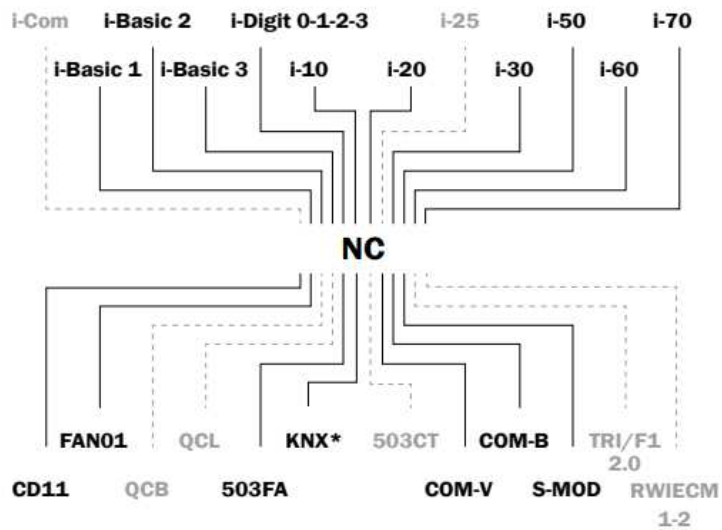

Available controllers per GALILEO version:

Beschikbare regelaars per GALILEO-uitvoering:

Thermostats disponibles par version GALILEO:

**NC:**

**RC:**

**RC-IR:**

Compatible  
 Non compatible

\* KNX = AGKNFC101

\*\* Non incluso  
Not included  
Non inclus