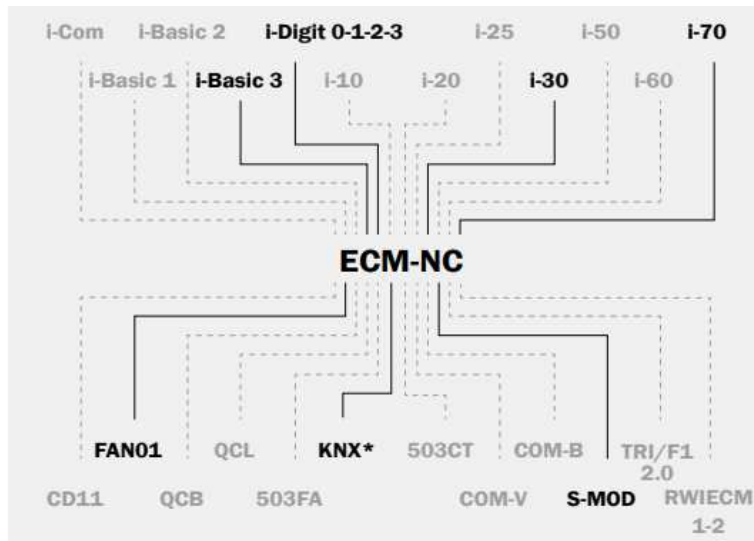

Available controllers per GALILEO version:

Beschikbare regelaars per GALILEO-uitvoering:

Thermostats disponibles par version GALILEO:

**NC:**

**RC:**

**RC-IR:**

Compatible  
 Non compatible

\* KNX = AGKNFC101

\*\* Non incluso  
Not included  
Non inclus