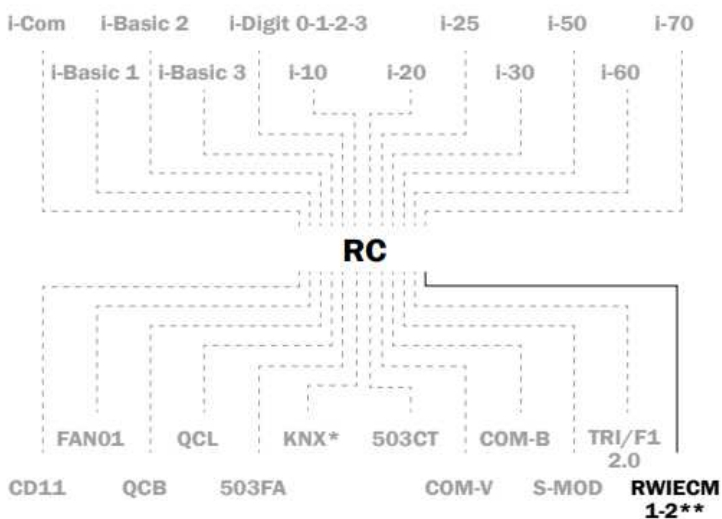

Available controllers per GALILEO version:

Beschikbare regelaars per GALILEO-uitvoering:

Thermostats disponibles par version GALILEO:

**NC:**

**RC:**

**RC-IR:**

Compatible  
 Non compatible

\* KNX = AGKNFC101

\*\* Non incluso  
Not included  
Non inclus