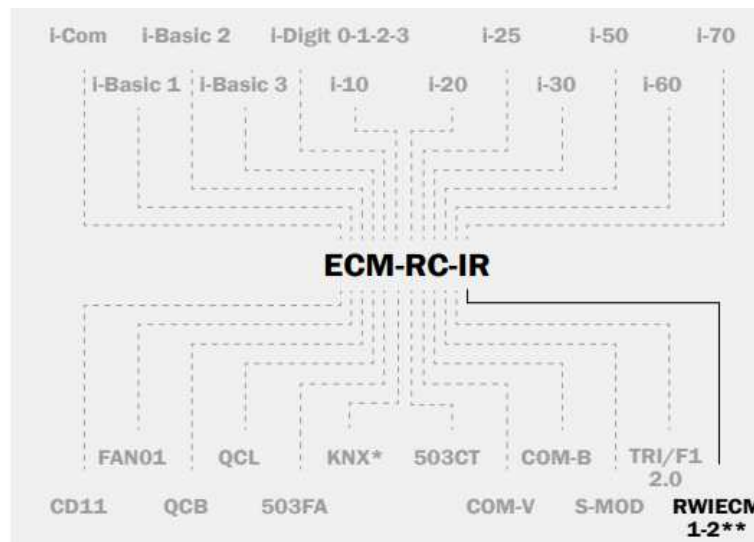

Available controllers per GALILEO version:

Beschikbare regelaars per GALILEO-uitvoering:

Thermostats disponibles par version GALILEO:

**NC:**

**RC:**

**RC-IR:**

Compatible  
 Non compatible

\* KNX = AGKNFC101

\*\* Non incluso  
Not included  
Non inclus