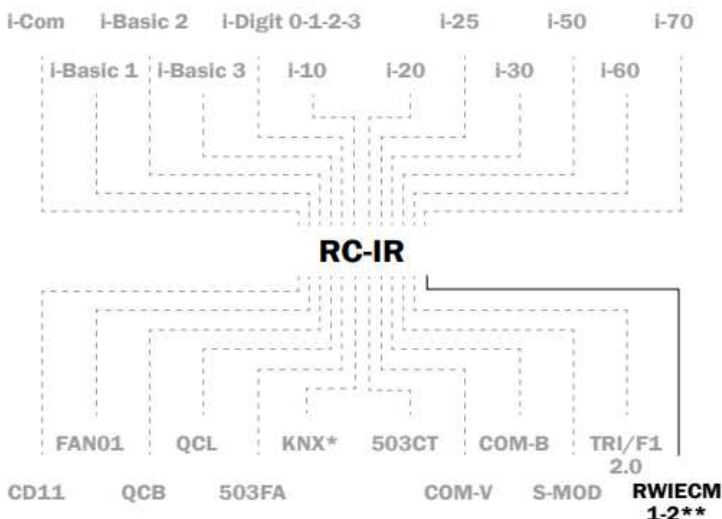

Available controllers per GALILEO version:

Beschikbare regelaars per GALILEO-uitvoering:

Thermostats disponibles par version GALILEO:

**NC:**

**RC:**

**RC-IR:**

Compatible  
 Non compatible

\* KNX = AGKNFC101

\*\* Non incluso  
Not included  
Non inclus