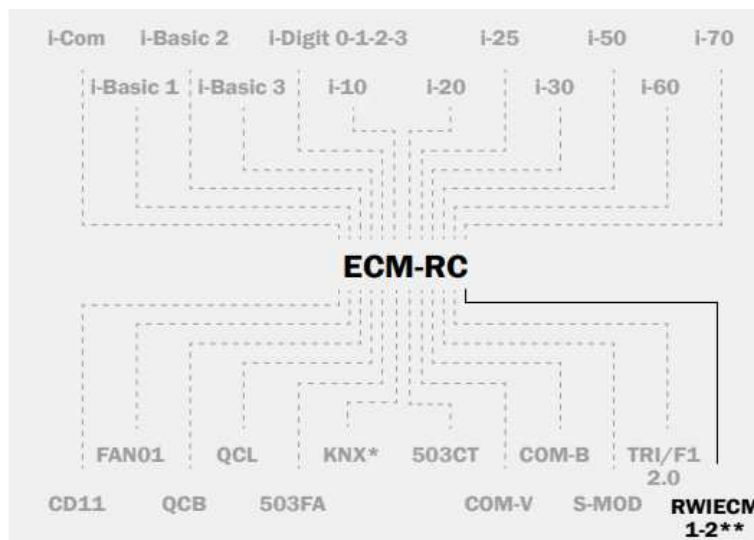

Available controllers per GALILEO version:

Beschikbare regelaars per GALILEO-uitvoering:

Thermostats disponibles par version GALILEO:

**NC:**

**RC:**

**RC-IR:**

Compatible  
 Non compatible

\* KNX = AGKNFC101

\*\* Non incluso  
Not included  
Non inclus