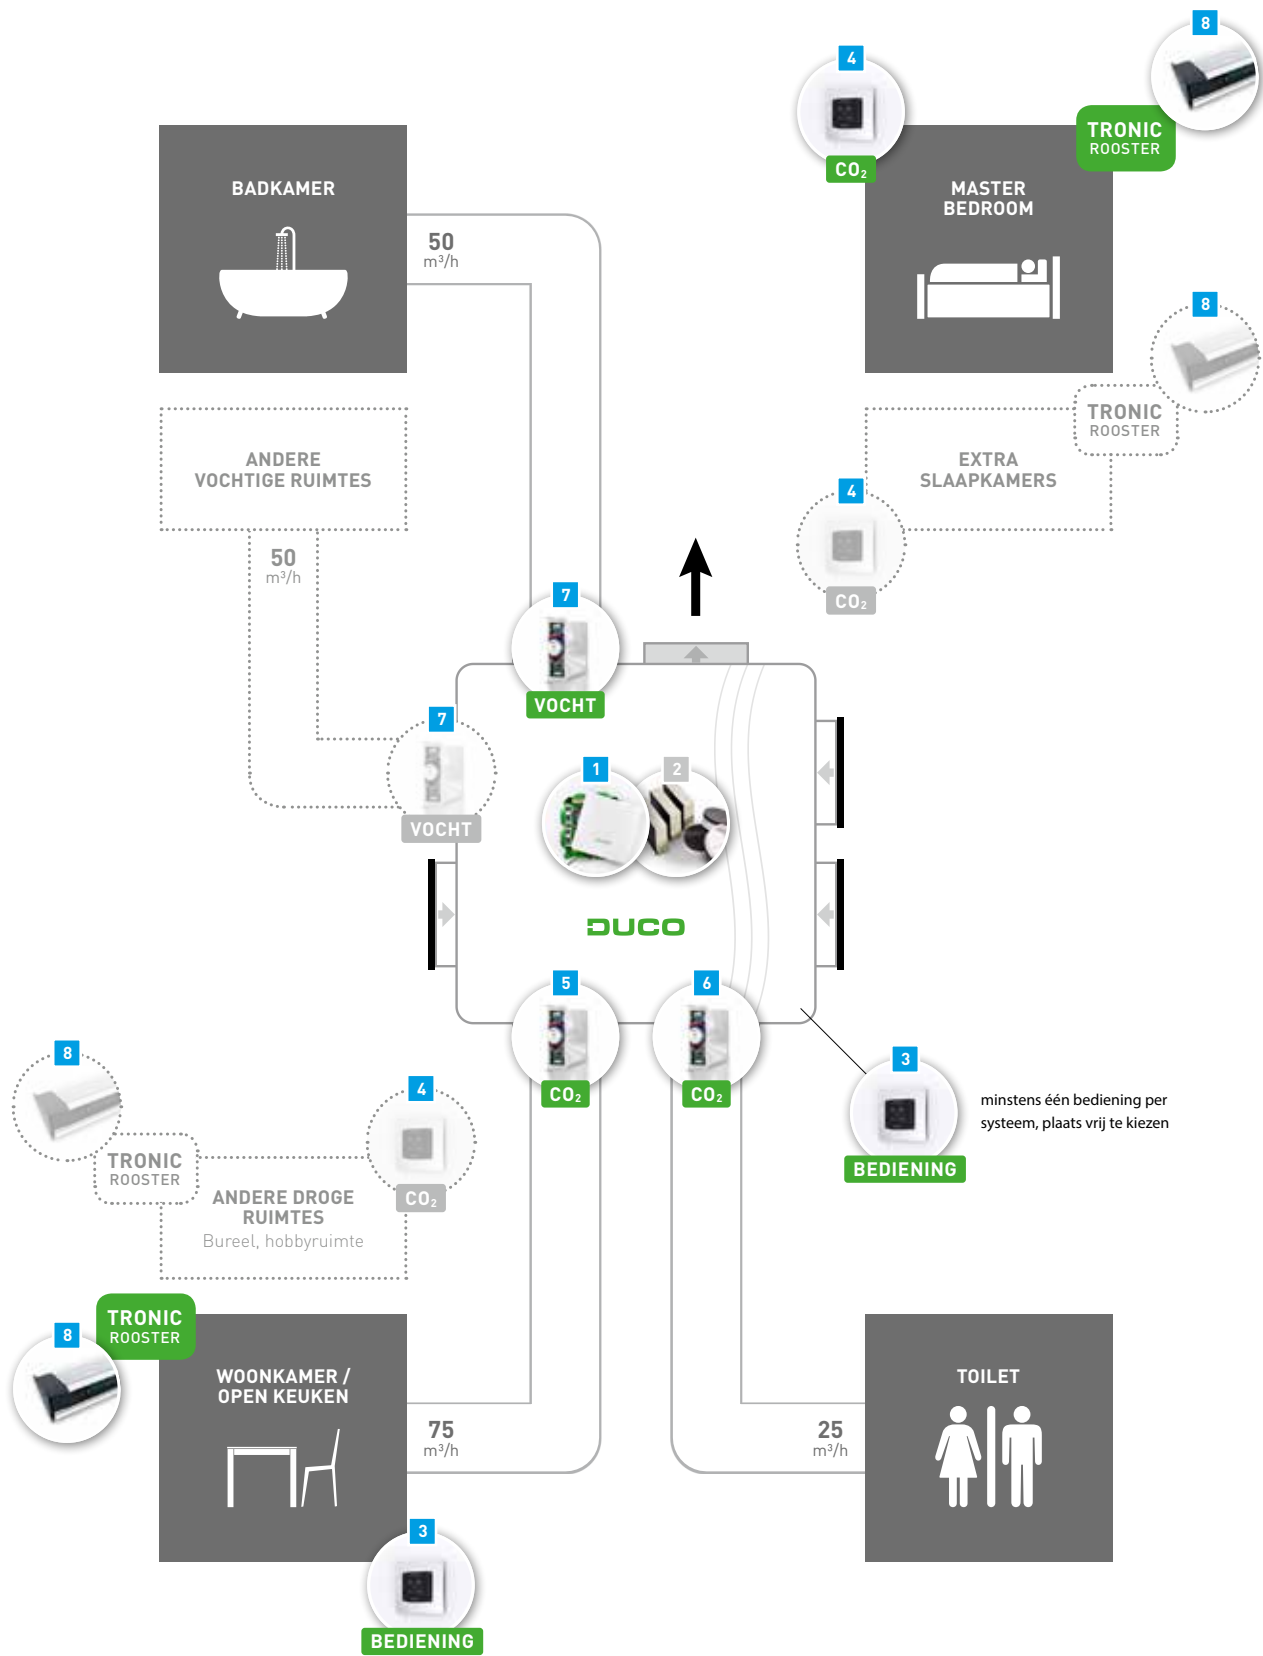

DC-SEN CO₂ RF230 I090603002002

Vocht Ruimtesensor RF/230 VAC

DC-SEN RH RF230 I090603003002

5 CO₂ Regelklep 75 m³/h (woonkamer / open keuken)

DC-VAV CO₂ 75 I090604002075

CO₂ Regelklep 30 m³/h (slaapkamer(s))

Sturingsunit TronicTop 60 RF/230 VAC

DC-CU TR60 RF230

I090606006024

+SU

Sturingsunit ClimaTop 60 RF/230 VAC

OP AANVRAAG

DucoVent Design Vierkant Standaard

EVD-SQ 125 I090607002001

DucoVent Design Vierkant XL

EVD-SQXL 125 I090607003001

DucoVent Design Rond

EVD-R 125 I090607002002

DucoVent Design Afgerond Vierkant Standaard

EVD-SQR 125 I090607002003

DucoVent Design Afgerond Vierkant XL

EVD-SQRXL 125 I090607003003

Zie hoofdstuk 'Sturing' vanaf pagina 16 voor artikelnummers van Wired-componenten.

Zie hoofdstuk 'Toevoer' vanaf pagina 26 voor meer informatie omtrent de toevoermogelijkheden.