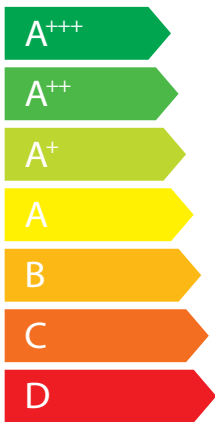

## R-AQUA®

CAIROX BELGIUM NV

Model

CGW-ID 14 M1

+ CGW-OU 14 M1

55°C

35°C

47 dB