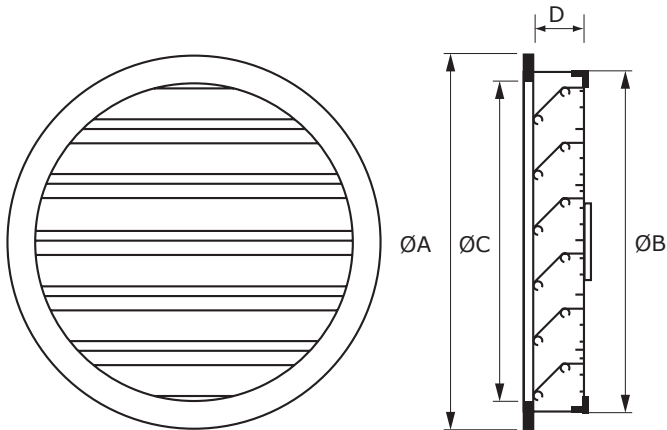

### Order example

- **BLR-GD, 250**

Explanation

**BLR-GD** = Type grill

**250** = Connection diameter in mm

Dimensions						
BLR-GD	ØA (mm)	ØB (mm)	ØC (mm)	D (mm)	Ak [m <sup>2</sup> ]	Ak [%]
200	220	195	177	40	0.0148	47
250	270	245	227	40	0.0231	47
300	320	295	277	40	0.0343	48
350	370	345	327	40	0.0463	48
400	420	395	377	40	0.0611	49