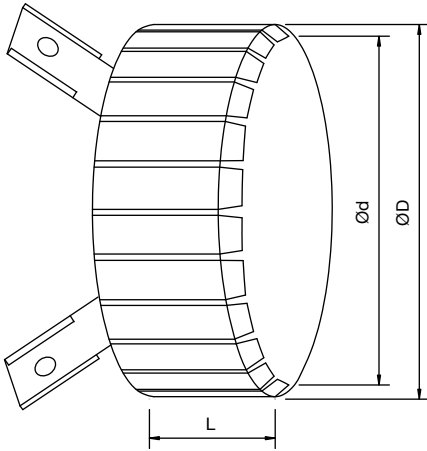

### Order example

- **MG2 -A, 110**

Explanation

**MG2-A** = Type of fire resistant collar

**110** = Duct diameter

	Dimensions		
	L [mm]	Ød [mm]	ØD [mm]
MG2-A 40	40	40	56
MG2-A 50	40	50	68
MG2-A 56	40	56	75
MG2-A 63	40	63	80
MG2-A 75	40	75	92.5
MG2-A 80	40	80	110
MG2-A 90	40	90	125
MG2-A 100	40	100	132
MG2-A 110	40	110	139.5
MG2-A 125	40	125	172
MG2-A 160	40	160	205.5
MG2-A XL 200	100	200	271
MG2-A XL 250	100	250	321
MG2-A XL 315	150	315	396
MG2-A XL 355	150	355	436
MG2-A XL 400	150	400	481