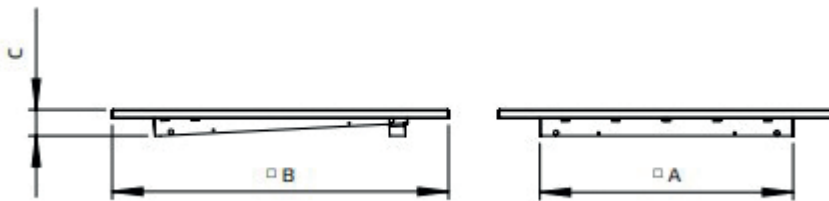

Roof tile for KBF-N type RD KBF

Roof tile for outside installation **KBF-N**

Specifications

- Galvanised steel

| | Dimensions | | | [kg] |
|----------------|------------|------|----|------|
| | A | B | C | |
| RD KBF 225-315 | 500 | 684 | 52 | 4,9 |
| RD KBF 355-500 | 700 | 865 | 62 | 7,6 |
| RD KBF 560-630 | 900 | 1065 | 72 | 10,9 |
| RB KBF 710-800 | 1200 | 1362 | 98 | 17,5 |