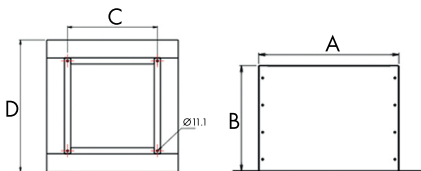

## Acoustic roof curbs type CTPS-I

Acoustic roof curb for a flat roof for **RFV-P**

	Dimensions			
	A [mm]	B [mm]	C [mm]	D [mm]
CTPS-I1	535	400	500	732
CTPS-I2	655	400	614	852
CTPS-I3	815	400	760	1012
CTPS-I4	1025	400	950	1222