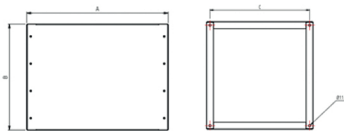

## Extension for acoustic roof curbs type EXT-I

Extension for acoustic roof curb, type **CTPS-I** for fans **RFV-P**

	Dimensions		
	A (mm)	B (mm)	C (mm)
EXT-I1	535	100-400	500
EXT-I2	655	100-400	614
EXT-I3	815	100-400	760
EXT-I4	1025	100-400	950