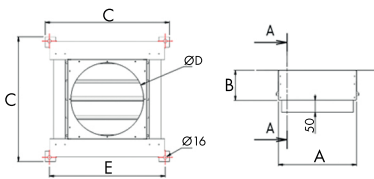

## Backdraught shutters type CAR

Backdraught shutter for **RFV-P**

	Dimensions					
	A [mm]	B [mm]	C [mm]	ØD [mm]	E [mm]	#
<b>CAR1</b>	365	130	536	315	500	4
<b>CAR2</b>	480	130	650	400	614	6
<b>CAR3</b>	625	130	796	560	760	8
<b>CAR4</b>	800	130	1010	710	950	10