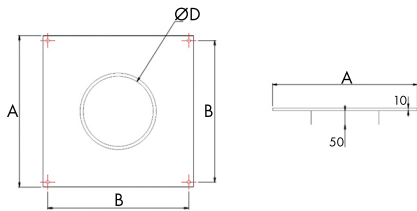

Connection flange type PLV

Connection flange for **RFV-P**

	Dimensions		
	A [mm]	B [mm]	ØD [mm]
PLV250/1	535	500	250
PLV315/1	535	500	315
PLV355/1	535	500	355
PLV400/1	535	500	400
PLV450/2	665	614	450
PLV500/2	665	614	500
PLV560/3	825	760	560
PLV630/3	825	760	630
PLV710/4	1035	950	710
PLV800/4	1035	950	800
PLV900/4	1035	950	900