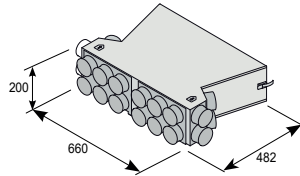

SKY-(U)DB

Accessories for Renovent Sky Accessories

type SKY-(U)DB

SKY 150 DB 125

SKY 150 UDB 75

SKY 150 UDB 50x100

SKY 150 UDB 60x130

SKY 300 DB 160

SKY 300 UDB 75

SKY 300 UDB 50x100

SKY 300 UDB 60x130