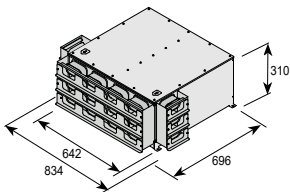

SKY 300 UDB 50x100