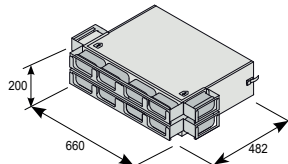

SKY-(U)DB

Accessories for Renovent Sky Accessories

type SKY-(U)DB

SKY 150 DB 125

SKY 150 UDB 75

SKY 150 UDB 50x100

SKY 150 UDB 60x130

SKY 300 DB 160