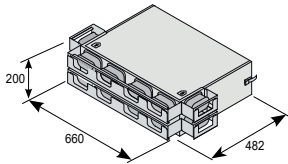

SKY-(U)DB

Accessories for Renovent Sky Accessories

type SKY-(U)DB

SKY 150 DB 125

SKY 150 UDB 75

SKY 150 UDB 50x100

SKY 150 UDB 60x130

SKY 300 DB 160