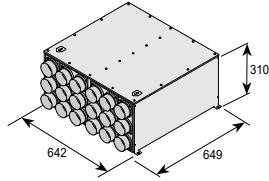

SKY-(U)DB

Accessories for Renovent Sky Accessories

type SKY-(U)DB

SKY 150 DB 125

SKY 150 UDB 75

SKY 150 UDB 50x100

SKY 150 UDB 60x130

SKY 300 DB 160

SKY 300 UDB 75

SKY 300 UDB 50x100

SKY 300 UDB 60x130