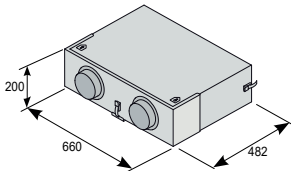

SKY-(U)DB

Accessories for Renovent Sky Accessories

type SKY-(U)DB

SKY 150 DB 125

SKY 150 UDB 75

SKY 150 UDB 50x100

SKY 150 UDB 60x130

SKY 300 DB 160