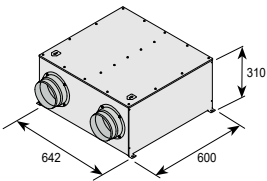

SKY-(U)DB

Accessories for Renovent Sky Accessories

type SKY-(U)DB

SKY 150 DB 125

SKY 150 UDB 75

SKY 150 UDB 50x100

SKY 150 UDB 60x130

SKY 300 DB 160