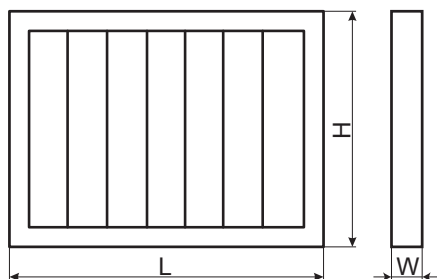

### Composition

- Rectangular panel filters used for air cleaning
- The filter frame is made of a galvanized steel, 25 mm width

Dimensions					
		#	L [mm]	H [mm]	W [mm]
FS-HRS-R E/W H/V 700	F7 + M5	1	545	260	46
FS-HRS-R E/W H/V 1200/1900	F7 + M5	1	745	350	46
FS-HRS-R E/W V 2500	F7 / M5	1	790 / 790	480 / 400	46
FS-HRS-R E/W H 2500	F7 + M5	1	1000	444	90
FS-HRS-R E/W V 3500	F7 / M5	1	900 / 900	528 / 455	90
FS-HRS-R E/W H 3500	F7 + M5	2	552	542	46
FS-HRS-R E/W V 5500	F7 + M5	2	597	578	90
FS-HRS-R E/W H 5500	F7 + M5	2	647	615	90