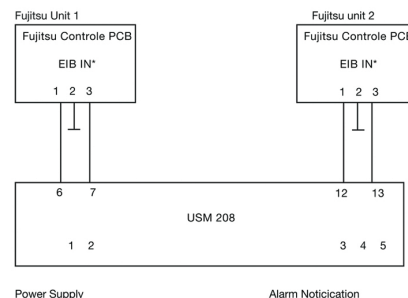

UTD-USM208

- Fujitsu
- Mono-split
- Accessories
- Installation equipment

Accessories - Switch box type UTD-USM208

Function

- Installation equipment

Applicable indoor units

- Type **AUYG LVLA/B**
- Type **AUYG LRLE/LRLA**
- Type **ARYG LMLE/LMLA**
- Type **ARYG LHTA**
- Type **ABYG LVTA/B**
- Type **ABYG LRTE/LRTA**
- Type **ASYG LMCE***
- Type **ASYG LFCA/C**
- Type **AUXG KVLA**
- Type **AUXG KRLB**
- Type **ARXG KLLAP**
- Type **ARXG KMLA**
- Type **ARXG KHTAP**
- Type **ARXG KHTA**
- Type **ASYG KMCC****
- Type **ASYG KGTB*****
- Type **ASYG KETA*****
- * Extra communicatieprint type UTY-XCBXZ2 nodig
- ** Extra communicatieprint type UTY-TWBXF2 nodig
- *** Extra communicatieprint type UTY-TWRXZ2 nodig