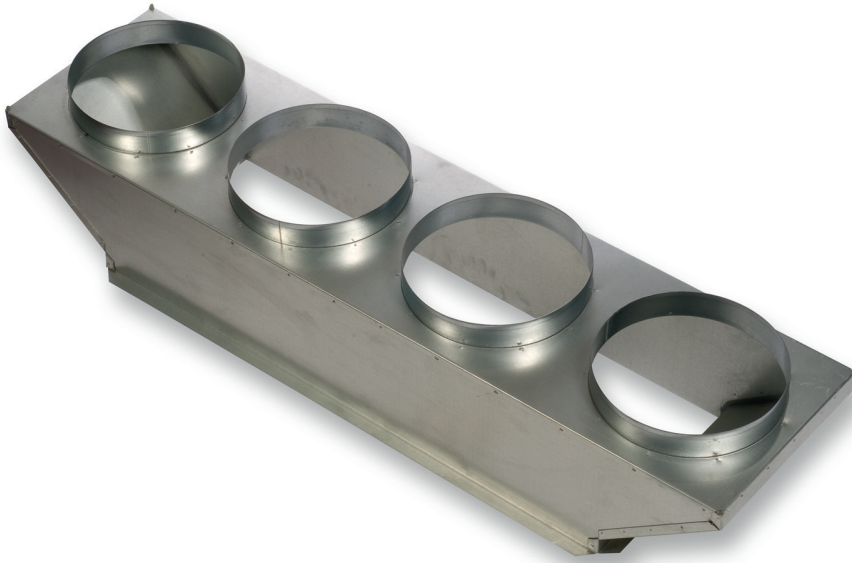

UTD-BC60

- Fujitsu
- Mono-split
- Accessories
- Plenum boxes

type UTD-BC60