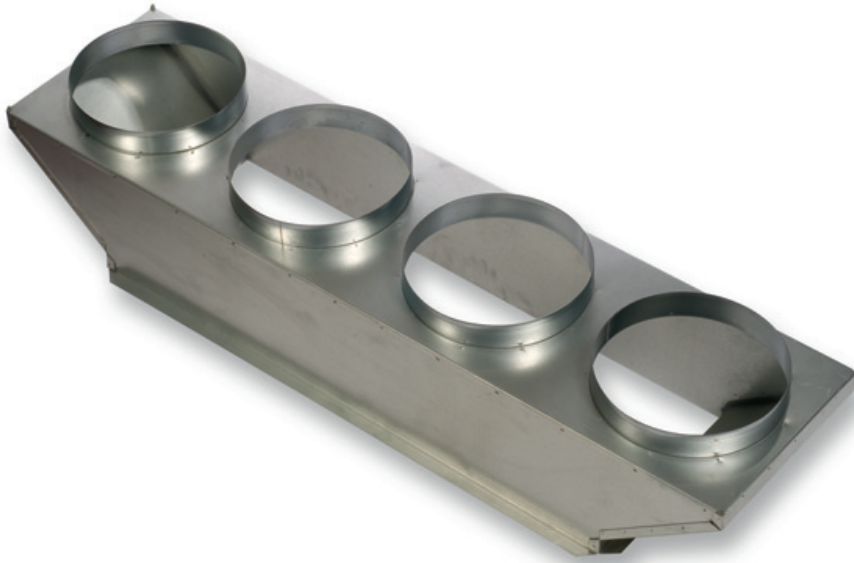

UTD-AF504

- Fujitsu
- Mono-split
- Accessories
- Plenum boxes

type UTD-AF504