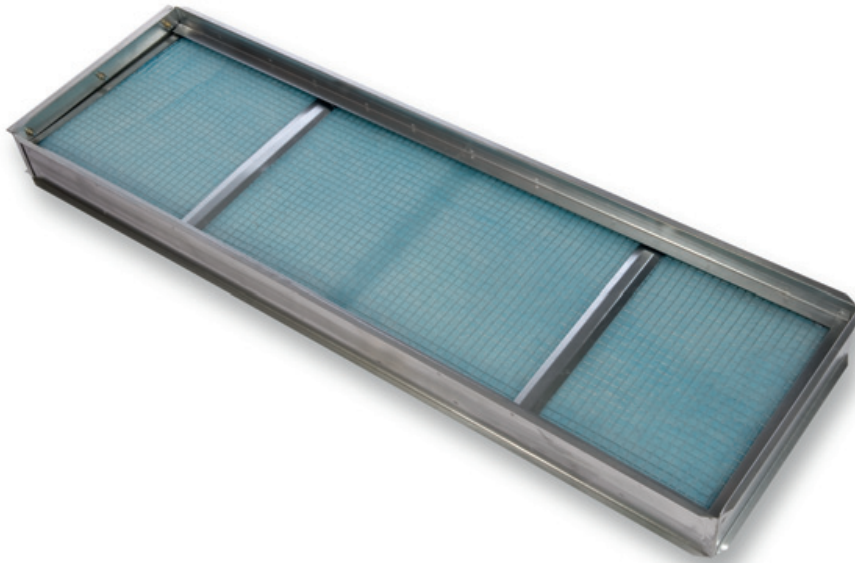

UTD-LF A/B 60

- Fujitsu
- Mono-split
- Accessories
- Plenum boxes

type UTD-LF A/B 60