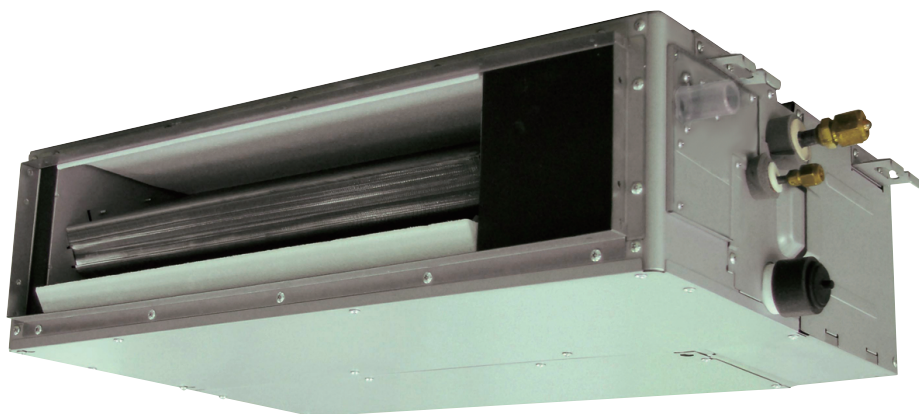

**ARXK GLGH**

- Fujitsu
- VRF Airstage
- Duct type
- Indoor unit
- R410a

### Product

- Indoor unit VRF J-IVS/-JIV/J-IVL/V-IV/VR-IV, mini duct type (0-50 Pa)