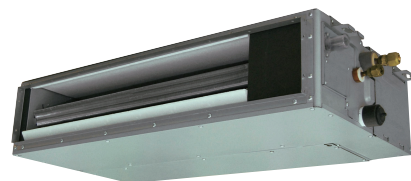

**ARXK GLGH**

- Fujitsu
- VRF Airstage
- Duct type
- Indoor unit
- R410a

### Product

- Indoor unit VRF J-IVS/-JIV/J-IVL/V-IV/VR-IV, mini duct type (0-50 Pa)