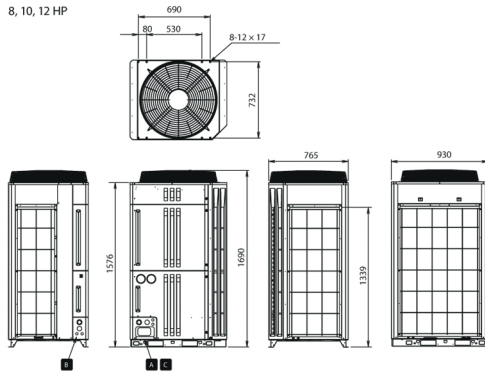

**Function**

- Heatpump or Only Cooling, inverter

**Refrigerant**

- R410A

**Applicable indoor units**

- Type **ASYA GCGH**
- Type **ASYE GCEH**
- Type **ASYA GBCH**
- Type **ASYA GTEH**
- Type **AGYA GCGH**
- Type **AGYE GCEH**
- Type **ABYA GTEH**
- Type **ARXD GLEH**
- Type **ARXB GLEH**
- Type **ARXA GBLH**
- Type **ARXC GTEH** (only type 36/45)
- Type **ARXK GLGH**
- Type **AUXA GALH**
- Type **AUXB GLEH**
- Type **AUXD GLEH**
- Type **AUXM GLEH**
- Type **AUXK GLEH**
- Type **AUXV GLEH**

**Dimensions**

8, 10, 12 HP

14, 16 HP