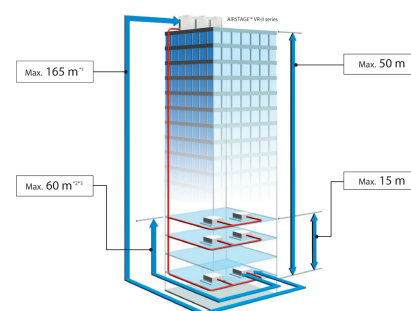

**AJYA GALBH  
(VRF VR-IV)**

- Fujitsu
- VRF Airstage
- 3 pipes
- Outdoor unit
- R410a

VRF VR-IV - Inverter outdoor units  
Fujitsu type AJYA GALBH (VRF VR-IV)

**Brand**

- Fujitsu

**Product**

- Outdoor Units VRF VR-IV serie, heat-recovery

**Function**

- Heatpump or Only Cooling, inverter

**Refrigerant**

- R410A

**Applicable indoor units**

- Type **ASYA GCGH**
- Type **ASYE GCEH**
- Type **ASYA GBCH**
- Type **ASYA GTEH**
- Type **AGYA GCGH**
- Type **AGYE GCEH**
- Type **ABYA GTEH**
- Type **ARXD GLEH**
- Type **ARXB GLEH**
- Type **ARXA GBLH**
- Type **ARXC GTEH** (only type 36/45)
- Type **ARXK GLGH**
- Type **AUXA GALH**
- Type **AUXB GLEH**
- Type **AUXD GLEH**
- Type **AUXM GLEH**
- Type **AUXK GLEH**
- Type **AUXV GLEH**

**Dimensions**

8, 10, 12 HP

14, 16 HP