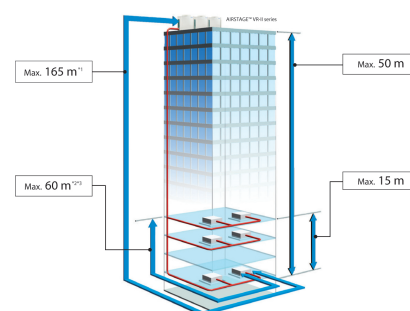

**AJYA GALDH  
(VRF VR-IV)**

- Fujitsu
- VRF Airstage
- 3 pipes
- Outdoor unit
- R410a

VRF VR-IV - Inverter outdoor units  
Fujitsu type AJYA GALDH (VRF VR-IV)

**Brand**

- Fujitsu - Airstage

**Product**

- Outdoor Units VRF VR-IV serie, heat-recovery

**Function**

- Heatpump or Only Cooling, inverter

**Refrigerant**

- R410A

**Applicable indoor units**

- Type **ASYA GCGH**
- Type **ASYE GCEH**
- Type **ASYA GBCH**
- Type **ASYA GTEH**
- Type **AGYA GCGH**
- Type **AGYE GCEH**
- Type **ABYA GTEH**
- Type **ARXD GLEH**
- Type **ARXB GLEH**
- Type **ARXA GBLH**
- Type **ARXC GTEH** (only type 36/45)
- Type **ARXK GLGH**
- Type **AUXA GALH**
- Type **AUXB GLEH**
- Type **AUXD GLEH**
- Type **AUXM GLEH**
- Type **AUXK GLEH**
- Type **AUXV GLEH**

**Dimensions**

8, 10, 12 HP

14, 16 HP