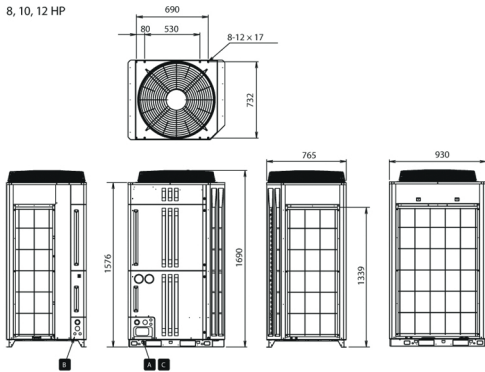

**Function**

- Heatpump or Only Cooling, inverter

**Refrigerant**

- R410A

**Applicable indoor units**

- Type **ASYA GCGH**
- Type **ASYE GCEH**
- Type **ASYA GBCH**
- Type **ASYA GTEH**
- Type **AGYA GCGH**
- Type **AGYE GCEH**
- Type **ABYA GTEH**
- Type **ARXD GLEH**
- Type **ARXB GLEH**
- Type **ARXA GBLH**
- Type **ARXC GTEH** (only type 36/45)
- Type **ARXK GLGH**
- Type **AUXA GALH**
- Type **AUXB GLEH**
- Type **AUXD GLEH**
- Type **AUXM GLEH**
- Type **AUXK GLEH**
- Type **AUXV GLEH**

**Dimensions**

8, 10, 12 HP

14, 16 HP