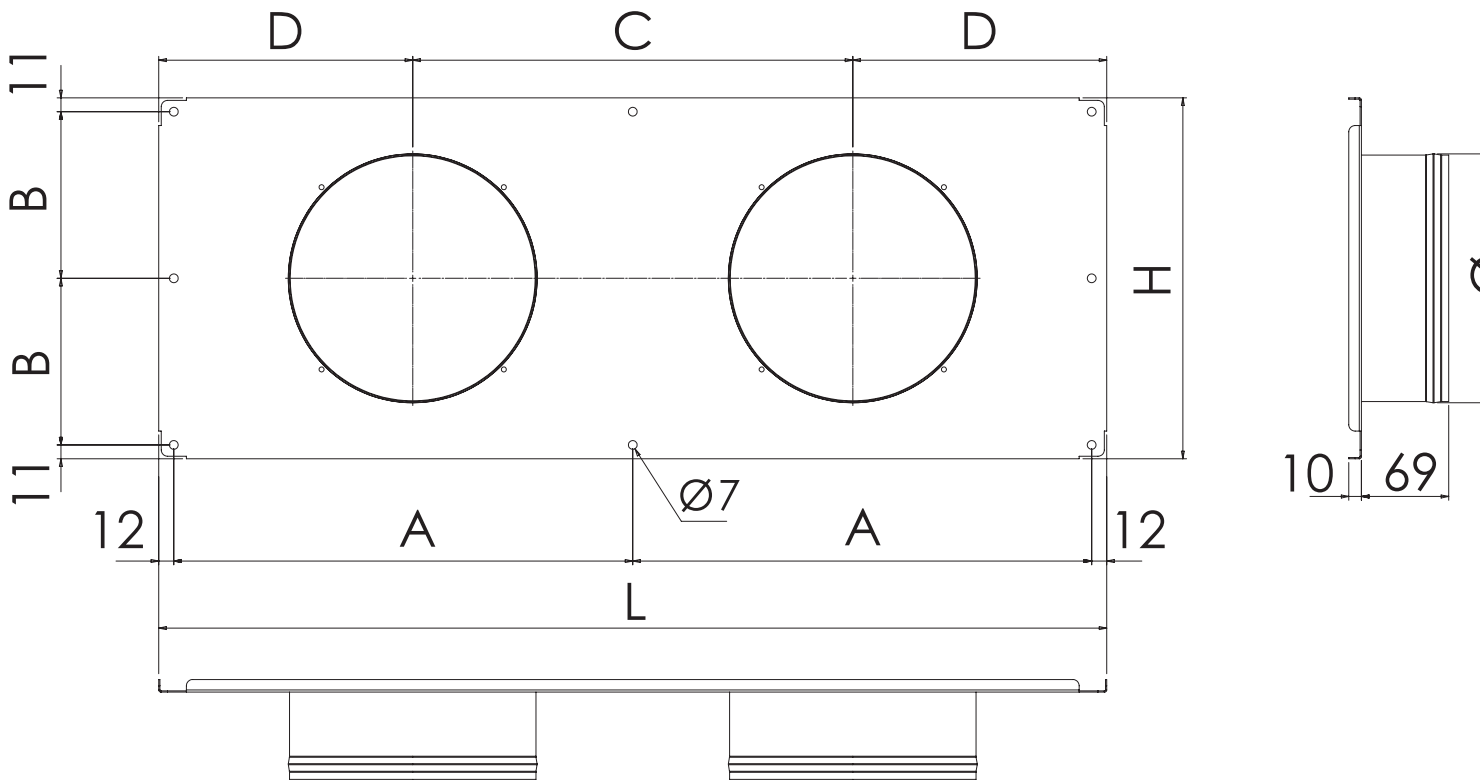

FRESH ASP-AIP

- Accessories
- Ventilclima
- FRESH
- Plenums

type FRESH ASP-AIP

Brand
Ventilclima

Model		Dimensions						
		1	2	3	4	5	6	7
L	mm	754	1054	1254	1404	1504	2174	2174
H	mm	287	287	337	362	387	362	387
A	mm	365	515	615	690	740	717	717
B	mm	132.5	132.5	157.5	170	182.5	170	182.5
C	mm	350	350	300	400	350	350	350
D	mm	202	177	177	302	227	212	212
Diameter		200	200	200	300	300	300	300
# spigots		2	3	4	3	4	6	6