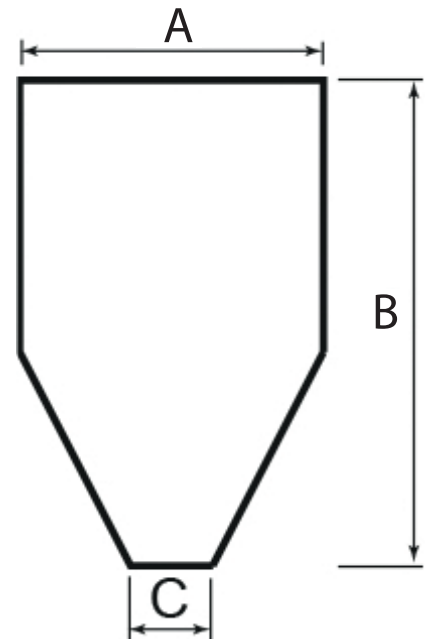

## End pieces (RAL9003) type DMS-W DE

### Material

- PVC

### Color

- White (RAL 9003)

|              | Dimensions |        |        |
|--------------|------------|--------|--------|
|              | A [mm]     | B [mm] | C [mm] |
| DMS-W DE 070 | 75         | 109    | 55     |
| DMS-W DE 105 | 110        | 110    | 55     |

#### DMS-W DE 070

Explanation

**DMS-W DE** = Type end piece

**070** = Width