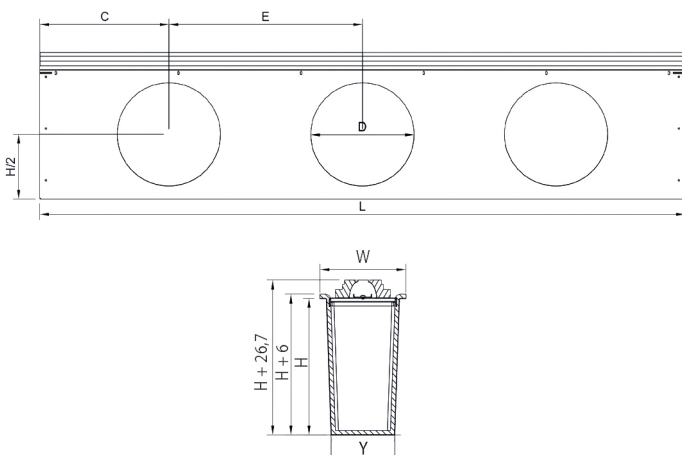

Exemple de commande

- **P-LINE-BOX-I - 2 - 3xD160 - L=1000 MM**

Explication

P-LINE-BOX-I = Caisson de raccordement à isolation thermique

2 = Nombre de fentes selon le diffuseur

3xD160 = Diamètre du raccordement

1000 = Longueur selon le diffuseur

P-LINE-BOX-I		Dimensions						
Size	Slots GYP-P-LINE	L [mm]	D [mm]	C [mm]	E [mm]	W [mm]	H [mm]	Y [mm]
A	1 SLOT	625	3x Ø160	125	188	126	200	93
		1000	3x Ø160	200	300			
		1250	4x Ø160	200	283			
B	2 SLOTS	625	3x Ø160	125	188	162	200	130
		1000	3x Ø160	200	300			
		1250	4x Ø160	200	283			
C	3 SLOTS	625	3x Ø160	125	188	211	240	176
		1000	3x Ø200	200	300			
		1250	4x Ø200	200	283			

- Piquages droits
- Avec joint

Piquages plats avec joint type APG

Piquages plats de 90° en acier galvanisé avec joint double lèvre en caoutchouc. Pièces de forme jusqu'à Ø200 classe D suivant la norme EN 12237. Au dessus de Ø200 classe C suivant la norme EN 12237. La classification d'étanchéité est déterminée entre autres par le montage sur le chantier.