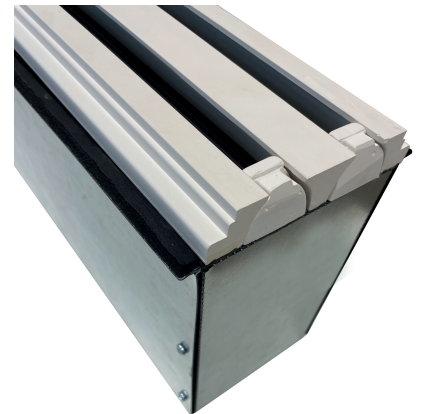

P-LINE-BOX-I

- Caissons de raccordement
- Lineaires
- Acier

Caissons isolés pour GYP-P-LINE type P-LINE-BOX-I

Plénums isolés en acier galvanisé pour diffuseurs linéaires **GYP-P-LINE**.

Marque

- CAIROX - Ventmann

Application

- Les plénums sont conçus de manière à pouvoir être appliqués individuellement ou en ligne.

Accessoires

- Les piquages droits **APD** ou **APG** sont à prévoir par vos soins en fonction des raccordements nécessaires.
- Les plénums **P-LINE-BOX-I** sont toujours livrés sans piquages.
- Pattes de suspension en L, type **HLC**

Exemple de commande

- **P-LINE-BOX-I - 2 - 3xD160 - L=1000 MM**

Explication

P-LINE-BOX-I = Caisson de raccordement à isolation thermique

2 = Nombre de fentes selon le diffuseur

3xD160 = Diamètre du raccordement

- Piquages droits
- Avec joint

Piquages plats avec joint type APG

Piquages plats de 90° en acier galvanisé avec joint double lèvre en caoutchouc. Pièces de forme jusqu'à Ø200 classe D suivant la norme EN 12237. Au dessus de Ø200 classe C suivant la norme EN 12237. La classification d'étanchéité est déterminée entre autres par le montage sur le chantier.