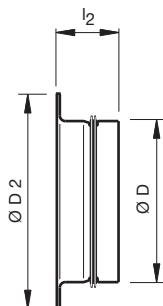

1000 = Longueur selon le diffuseur

P-LINE-BOX-I		Dimensions						
Size	Slots GYP-P-LINE	L [mm]	D [mm]	C [mm]	E [mm]	W [mm]	H [mm]	Y [mm]
A	1 SLOT	625	3x Ø160	125	188	126	200	93
		1000	3x Ø160	200	300			
		1250	4x Ø160	200	283			
B	2 SLOTS	625	3x Ø160	125	188	162	200	130
		1000	3x Ø160	200	300			
		1250	4x Ø160	200	283			
C	3 SLOTS	625	3x Ø160	125	188	211	240	176
		1000	3x Ø200	200	300			
		1250	4x Ø200	200	283			

- Piquages droits
- Avec joint

Piquages plats avec joint type APG

Piquages plats de 90° en acier galvanisé avec joint double lèvre en caoutchouc. Pièces de forme jusqu'à Ø200 classe D suivant la norme EN 12237. Au dessus de Ø200 classe C suivant la norme EN 12237. La classification d'étanchéité est déterminée entre autres par le montage sur le chantier.

Autres exécutions disponibles

- Piquages plats sans joint, type APD

Exemple de commande

- **APG, 250**

Description :

APG = Type de raccord

250 = Diamètre du raccord

Dimensions			
APG	ØD	ØD2	I2
80	80	104	50
100	100	124	50
125	125	149	50
150	150	174	50
160	160	184	50
180	180	204	50
200	200	224	55
250	250	274	60
315	315	339	60
355	355	379	45
400	400	424	45
450	450	474	45
500	500	524	70
560	560	584	70
630	630	654	70
710	710	734	70
800	800	824	70

Dimensions

Pour les dimensions veuillez consulter le site web www.cairox.be