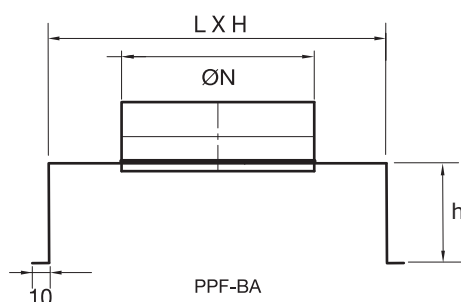

## ■ PPF ZA 565 X 565, DIA 200

Explication

**PPF ZA 565 X 565** = caisson de filtre avec entrée latérale

**DIA 200** = raccordement

	Dimensions		
	LXH [mm]	ØN [mm]	h [mm]
PPF BA 565 x 267 Ø160	565 X 267	160	200
PPF BA 565 x 267 Ø200	565 X 267	200	200
PPF BA 565 x 267 Ø250	565 X 267	250	200
PPF BA 565 X 565 Ø160	565 X 565	160	200
PPF BA 565 X 565 Ø200	565 X 565	200	200
PPF BA 565 X 565 Ø250	565 X 565	250	200
PPF BA 565 X 565 Ø315	565 X 565	315	200
PPF ZA 565 x 267 Ø160	565 X 267	160	235
PPF ZA 565 x 267 Ø200	565 X 267	200	275
PPF ZA 565 x 267 Ø250	565 X 267	250	325
PPF ZA 565 x 565 Ø160	565 X 565	160	235
PPF ZA 565 x 565 2xØ160	565 X 565	2 x 160	235
PPF ZA 565 x 565 Ø200	565 X 565	200	275
PPF ZA 565 x 565 2xØ200	565 X 565	2 x 200	275
PPF ZA 565 x 565 Ø250	565 X 565	250	325
PPF ZA 565 x 565 Ø315	565 X 565	315	390