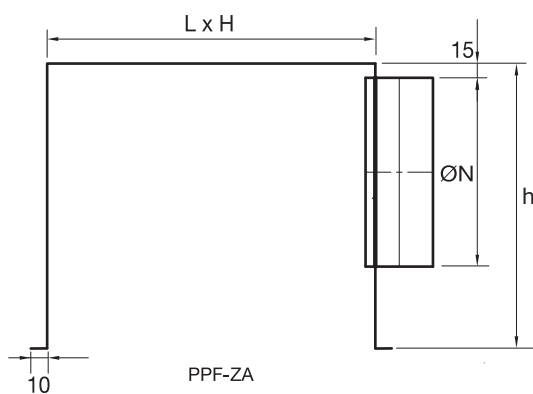

## ■ PPF ZA 565 X 565, DIA 200

Explication

**PPF ZA 565 X 565** = caisson de filtre avec entrée latérale

**DIA 200** = raccordement

	Dimensions		
	LXH [mm]	ØN [mm]	h [mm]
PPF BA 565 x 267 Ø160	565 X 267	160	200
PPF BA 565 x 267 Ø200	565 X 267	200	200
PPF BA 565 x 267 Ø250	565 X 267	250	200
PPF BA 565 X 565 Ø160	565 X 565	160	200
PPF BA 565 X 565 Ø200	565 X 565	200	200
PPF BA 565 X 565 Ø250	565 X 565	250	200
PPF BA 565 X 565 Ø315	565 X 565	315	200
PPF ZA 565 x 267 Ø160	565 X 267	160	235
PPF ZA 565 x 267 Ø200	565 X 267	200	275
PPF ZA 565 x 267 Ø250	565 X 267	250	325
PPF ZA 565 x 565 Ø160	565 X 565	160	235
PPF ZA 565 x 565 2xØ160	565 X 565	2 x 160	235
PPF ZA 565 x 565 Ø200	565 X 565	200	275
PPF ZA 565 x 565 2xØ200	565 X 565	2 x 200	275
PPF ZA 565 x 565 Ø250	565 X 565	250	325
PPF ZA 565 x 565 Ø315	565 X 565	315	390