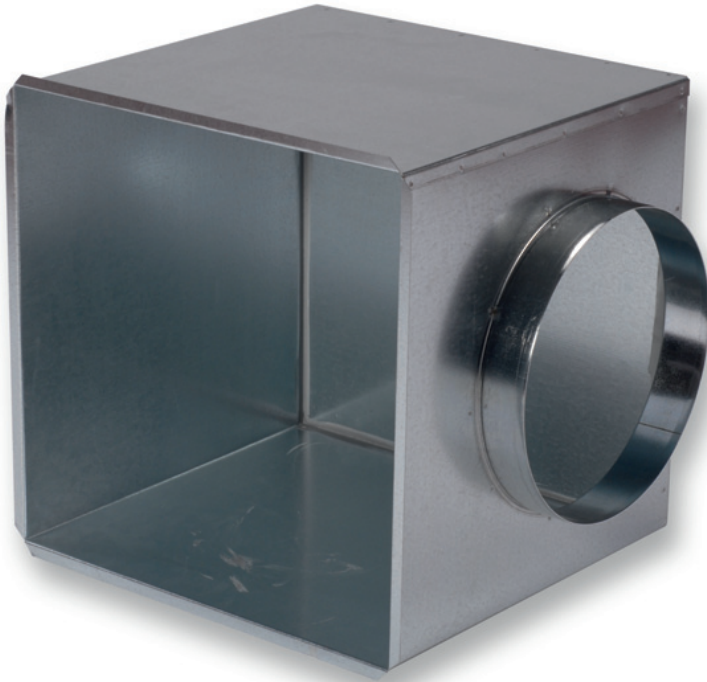

## PPF Plenum

- Caissons de raccordement
- Caissons pour PPF
- Acier

## Caissons pour PPF type PPF Plenum

Caissons en acier galvanisé avec piquage(s) au dessus ou au côté

## ■ PPF ZA 565 X 565, DIA 200

Explication

**PPF ZA 565 X 565** = caisson de filtre avec entrée latérale

**DIA 200** = raccordement

	Dimensions		
	LXH [mm]	ØN [mm]	h [mm]
PPF BA 565 x 267 Ø160	565 X 267	160	200
PPF BA 565 x 267 Ø200	565 X 267	200	200
PPF BA 565 x 267 Ø250	565 X 267	250	200
PPF BA 565 X 565 Ø160	565 X 565	160	200
PPF BA 565 X 565 Ø200	565 X 565	200	200
PPF BA 565 X 565 Ø250	565 X 565	250	200
PPF BA 565 X 565 Ø315	565 X 565	315	200
PPF ZA 565 x 267 Ø160	565 X 267	160	235
PPF ZA 565 x 267 Ø200	565 X 267	200	275
PPF ZA 565 x 267 Ø250	565 X 267	250	325
PPF ZA 565 x 565 Ø160	565 X 565	160	235
PPF ZA 565 x 565 2xØ160	565 X 565	2 x 160	235
PPF ZA 565 x 565 Ø200	565 X 565	200	275
PPF ZA 565 x 565 2xØ200	565 X 565	2 x 200	275
PPF ZA 565 x 565 Ø250	565 X 565	250	325
PPF ZA 565 x 565 Ø315	565 X 565	315	390